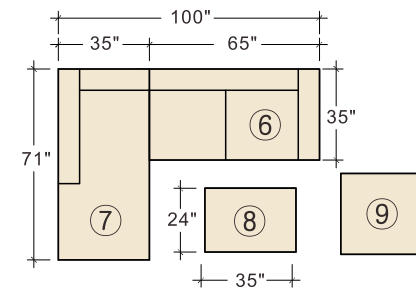

28838 Vanity desk, 47" x 19" x 31"H  
 28839 Mirror, 31" x 36" x 2"H  
 96885 Stool, 20"L x 15"D x 19"H

28818 Vanity desk, 47" x 19" x 31"H  
28819 Mirror, 29" x 28" x 2"H  
28820 Stool, 16"L x 14"D x 19"H

# ALL COMBINATIONS

① 56617 Chair  
28"L x 35"D x 34"H

② 56616 Loveseat  
56"L x 35"D x 34"H

③ 56615 Sofa  
83"L x 35"D x 34"H

④ 56618 Corner  
35"L x 35"D x 34"H

⑤ 56621 Laf-Loveseat  
65"L x 35"D x 34"H

⑥ 56620 Raf-Loveseat  
65"L x 35"D x 34"H

⑦ 56620 Laf-Chaise  
71"L x 35"D x 34"H

⑧ 56619 Ottoam  
35"L x 24"D x 19"H

⑨ 58868 Accent Chair w/1 Pillow  
28"L x 32"D x 35"H

⑩ 88815 Coffee Table  
54"L x 30"D x 20"H

⑪ 88810 Coffee Table(w/Glass Top)  
43"L x 43"D x 20"H