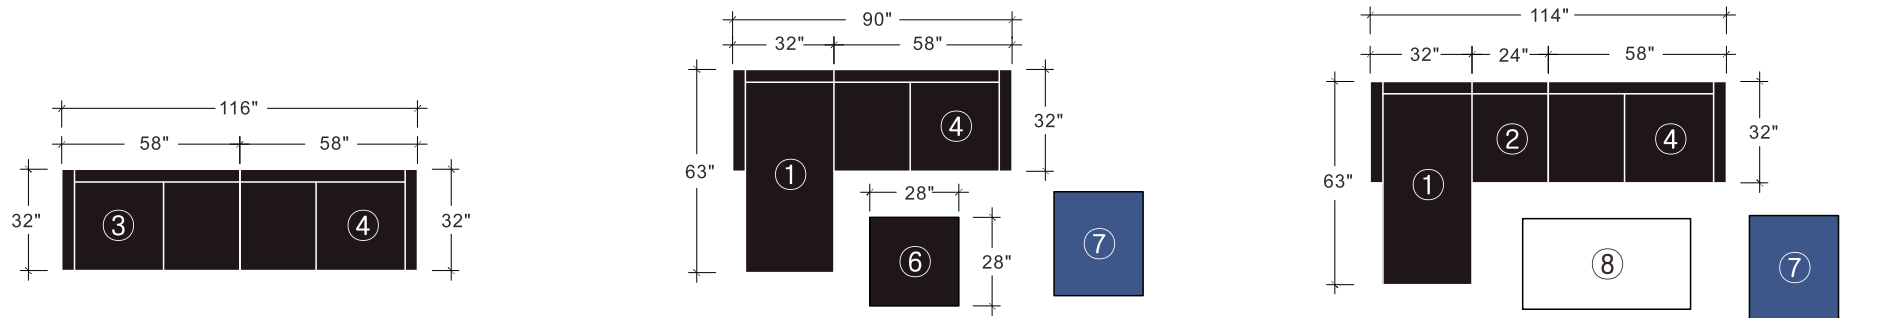

⑥ 56854 Ottoam  
28"L x 28"D x 19"H

⑦ 59565 Blue Accent Chair  
30" x 30" x 33"H

⑧ 88860 Coffee Table  
52"L x 28"D x 18"H

⑨ 88855 Square Coffee Table  
39"L x 39"D x 18"H