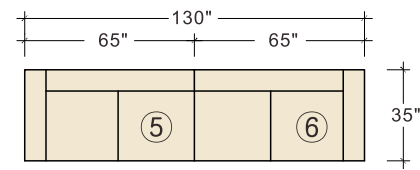

28838 Vanity desk, 47" x 19" x 31"H  
 28839 Mirror, 31" x 36" x 2"H  
 96885 Stool, 20"L x 15"D x 19"H

⑦ 56620 Laf-Chaise  
71"L x 35"D x 34"H

⑧ 56619 Ottoam  
35"L x 24"D x 19"H

⑨ 58868 Accent Chair w/1 Pillow  
28"L x 32"D x 35"H

⑩ 88815 Coffee Table  
54"L x 30"D x 20"H

⑪ 88810 Coffee Table(w/Glass Top)  
43"L x 43"D x 20"H