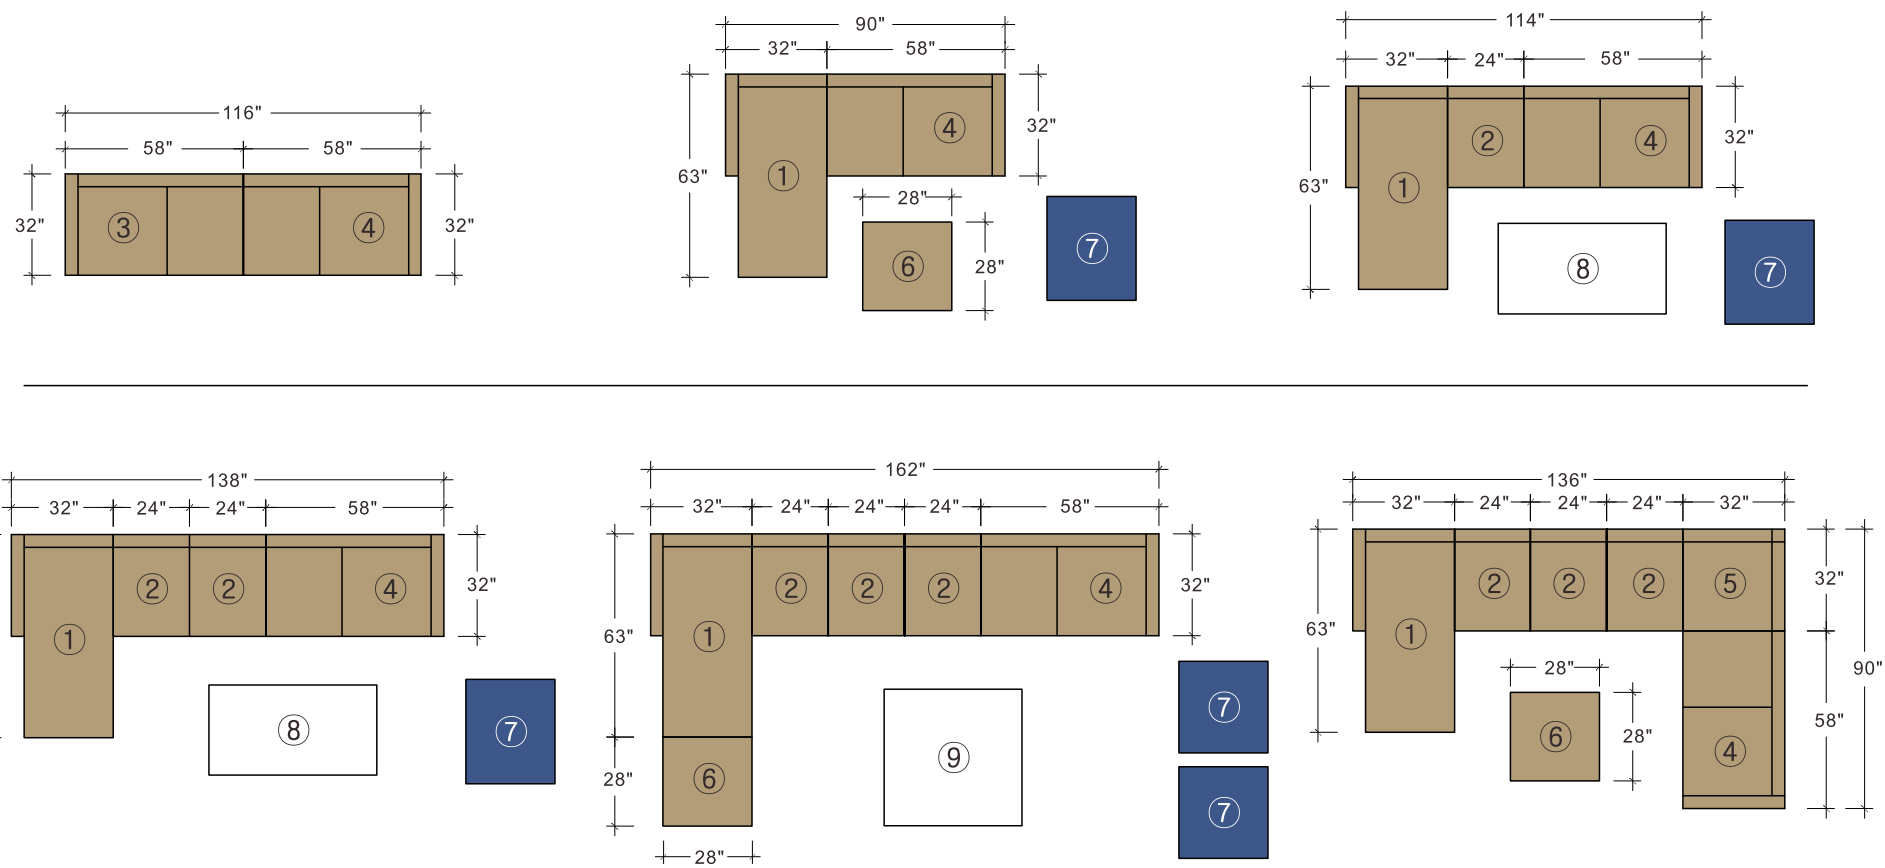

⑥ 56629 Ottoam  
28"L x 28"D x 19"H

⑦ 59565 Blue Accent Chair  
30" x 30" x 33"H

⑧ 88860 Coffee Table  
52"L x 28"D x 18"H

⑨ 88855 Square Coffee Table  
39"L x 39"D x 18"H