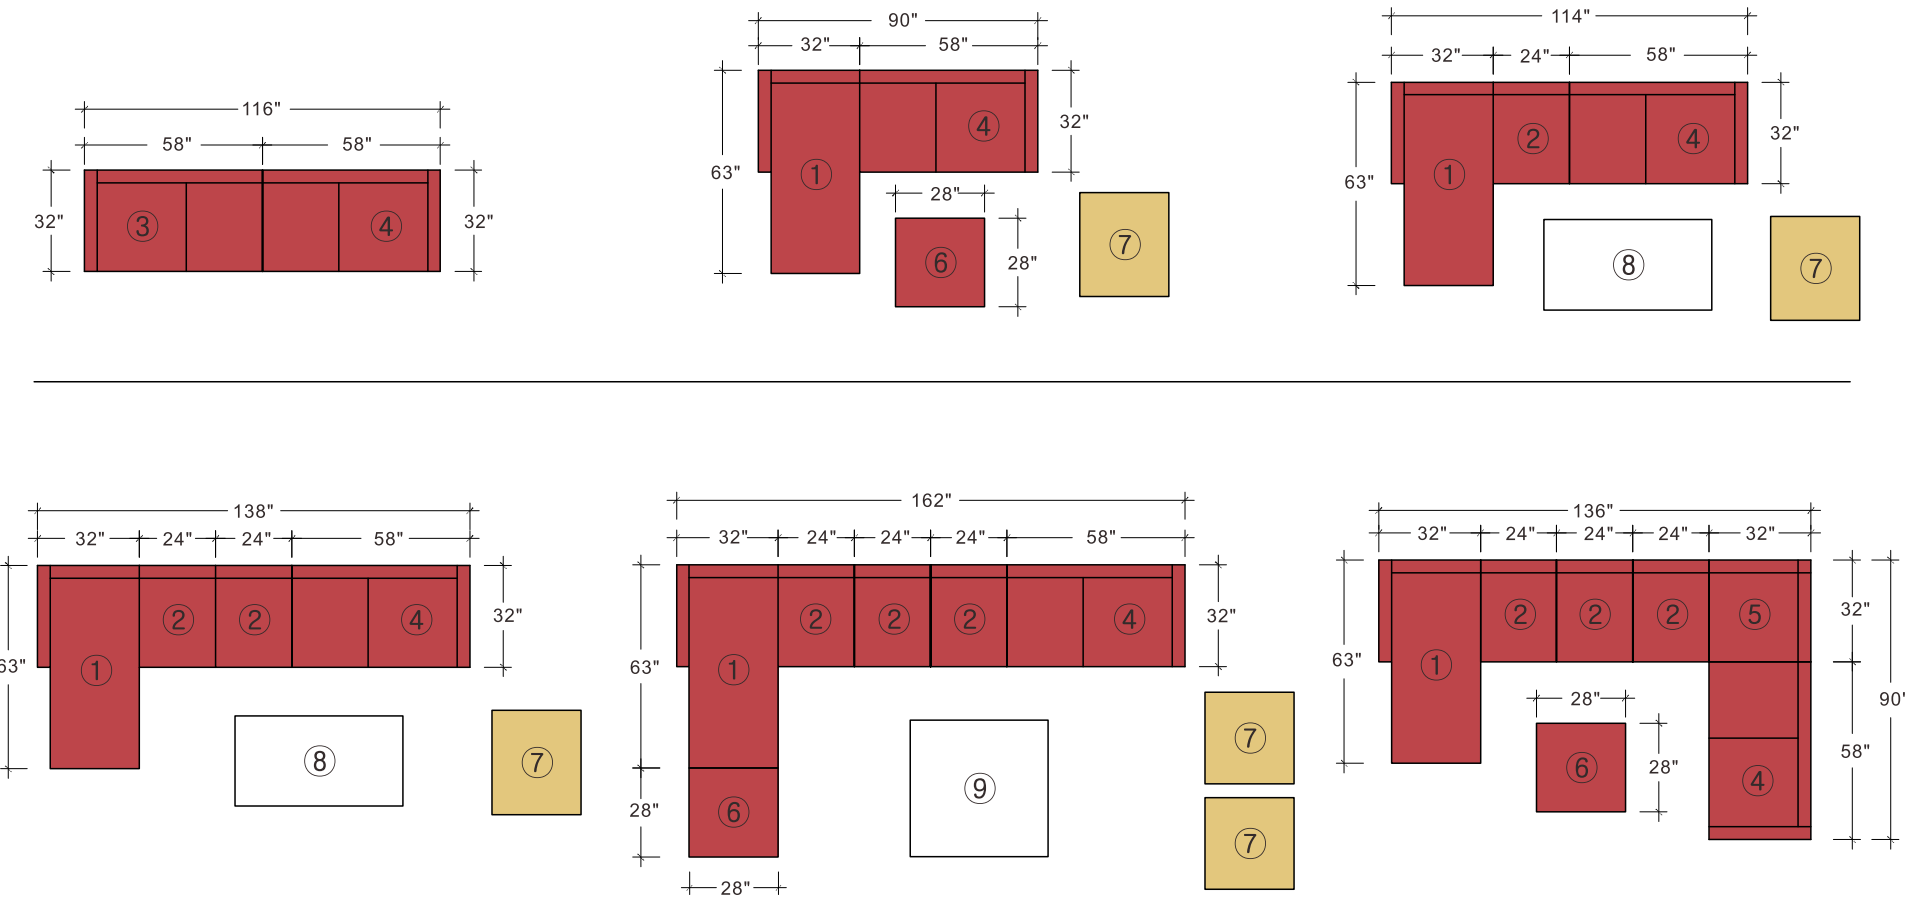

⑥ 56864 Ottoam  
28"L x 28"D x 19"H

⑦ 59566 Yellow Accent Chair  
30" x 30" x 33"H

⑧ 88860 Coffee Table  
52"L x 28"D x 18"H

⑨ 88855 Square Coffee Table  
39"L x 39"D x 18"H