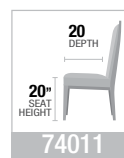

- A. **74015** DINING TABLE, 36"W x 60"L, 10mm Clear Tempered Glass
- B. **74016** SIDE CHAIR, 35"H
- C. **74011** SIDE CHAIR, 34"H

TABLE TOP

C

C

- A. **74010** DINING TABLE, 35"W x 71"L
- B. **74011** SIDE CHAIR, 34"H, Dark Gray Fabric
- C. **74012** SIDE CHAIR, 34"H, Pink Fabric