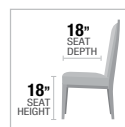

ALTERNATIVE VIEW