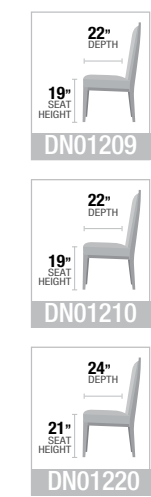

- A. **DN01197** DINING TABLE, 51"W x 110"L
- B. **DN01198** SIDE CHAIR, 63"H
- C. **DN01199** ARM CHAIR, 63"H
- D. **DN01200** CURIO, 81"L x 27"W x 93"H
- E. **BD01236** MIRROR, 55"L x 59"H
- F. **DN01201** SERVER, 77"L x 28"W x 39"H

- A. **DN01208** DINING TABLE, 48"W x 108"L
- B. **DN01209** SIDE CHAIR, 60"H
- C. **DN01210** ARM CHAIR, 60"H
- D. **DN01220** ARM CHAIR, 38"H
- E. **DN01211** CURIO, 77"L x 23"W x 109"H
- F. **BD01243** MIRROR, 69"L x 58"H
- G. **DN01212** SERVER, 79"L x 24"W x 39"H

- A. **DN01229** DINING TABLE, 48"W x 107"L
- B. **DN01230** SIDE CHAIR, 57"H
- C. **DN01231** ARM CHAIR, 57"H
- D. **DN01232** CURIO, 81"L x 32"W x 100"H
- E. **BD01250** MIRROR, 62"L x 54"H
- F. **DN01233** SERVER, 82"L x 34"W x 39"H