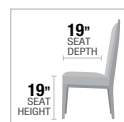

- A. **62330** DINING TABLE, 42"W x 68"~86"L (INCLUDES 1 x 18" LEAF)
- B. **62332** SLATTED BACK SIDE CHAIR, 39"H
- C. **62333** ARM CHAIR, 39"H
- D. **62334** PADDED BACK SIDE CHAIR, 39"H
- E. **62335** SERVER, 56"L x 18"W x 36"H