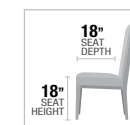

TABLE TOP

- A. **71280** DINING TABLE, 40"W x 72"L
15mm Clear Tempered Glass
- B. **71182** SIDE CHAIR, 35"H, Light Gray Velvet
- C. **90462** CONSOLE TABLE, 63"L x 17"W x 34"H

TABLE TOP

Noralie

MIRRORED, FAUX DIAMONDS
CLEAR GLASS TOP