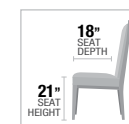

- A. **72850** DINING TABLE, 38"W x 64"L
- B. **72852** SIDE CHAIR, 40"H
- C. **72847** SERVER, 58"L x 21"W x 37"H

MARBLE TOP

- A. **72845** PEDESTAL DINING TABLE, 54"L Dia
- B. **72852** SIDE CHAIR, 40"H
- C. **72847** SERVER, 58"L x 21"W x 37"H