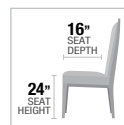

- A. **66835** COUNTER HEIGHT TABLE, 55"W x 55"L x 37"H
- B. **66837** COUNTER HEIGHT CHAIR, 49"H
- C. **66838** CURIO CABINET, 54"L x 21"W x 92"H
- D. **66824** HUTCH & BUFFET, 75"L x 22"W x 94"H

TABLE TOP