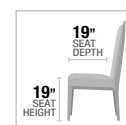

- A. **62320** DOUBLE PEDESTAL DINING TABLE
42"W x 84" ~ 108"L (INCLUDES 2 x 12" LEAVES)
- B. **62322** SIDE CHAIR, 39"H
- C. **62319** ARM CHAIR, 39"H
- D. **62323** HUTCH & BUFFET, 58"L x 19"W x 77"H