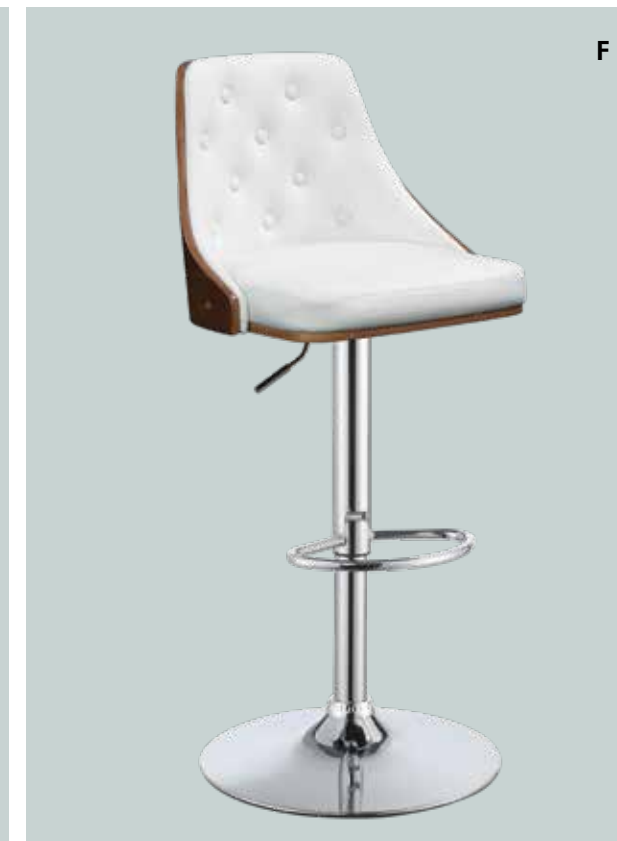

B

C

D

E

F

COMFORT
STYLE
& VALUE

- A. 96261 RANIA SWIVEL ADJUSTABLE STOOL, 26" ~ 35" H, Gray & Chrome Finish
- B. 96262 RANIA SWIVEL ADJUSTABLE STOOL, 26" ~ 35" H, Red & Chrome Finish
- C. 96260 RANIA SWIVEL ADJUSTABLE STOOL, 26" ~ 35" H, Clear & Chrome Finish
- D. 96258 DEKA SWIVEL ADJUSTABLE STOOL, 38" ~ 47" H, White PU & Chrome Finish
- E. 92421 CAMILA SWIVEL ADJUSTABLE STOOL, 31" ~ 35" H, White PU & Walnut Finish
- F. 96751 CAMILA SWIVEL ADJUSTABLE STOOL, 37" ~ 45" H, White PU & Walnut Finish