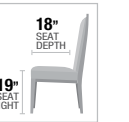

60820

B. DINING TABLE, 38"W x 72"L

60822

C. SIDE CHAIR, 41"H

60823

D. ARM CHAIR, 43"H

60824

E. SERVER, 48"L x 18"W x 36"H