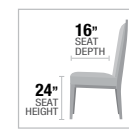

- A. **61150** COUNTER HEIGHT TABLE, 55"W x 55"L x 37"H
- B. **61152** COUNTER HEIGHT CHAIR, 49"H
- C. **61153** CURIO CABINET, 54"L x 21"W x 92"H
- D. **61134** HUTCH & BUFFET, 75"L x 22"W x 94"H

D

MATCHING
26820Q Bedroom Set
56825 Sofa Set