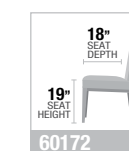

TABLE TOP

ALTERNATIVE VIEW D

A. **60170** DOUBLE PEDESTAL DINING TABLE, 39"W x 84"L

B. **71725** PEDESTAL DINING TABLE, 47"Dia

C. **60172** SIDE CHAIR, 38"H

D. **60173** DINING CHAIR, 38"H

E. **60174** SERVER, 59"L x 19"W x 35"H