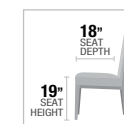

18" SEAT DEPTH
19" SEAT HEIGHT