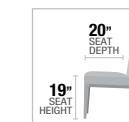

- A. **62200 DINING TABLE**, 44"W x 80"~96"L
- B. **62210 DINING TABLE**, 60"Dia
- C. **62202 SIDE CHAIR**, 44"H
- D. **62203 ARM CHAIR**, 44"H
- E. **62204 CURIO CABINET**, 51"L x 19"W x 89"H
- F. **62205 MIRROR**, 50"L x 40"H
- G. **62206 SERVER**, 68"L x 18"W x 38"H