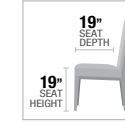

TABLE TOP

D

E

- A. **72860** DINING TABLE, 44"W x 82" ~ 118"L (INCLUDES 2 x 18" LEAVES)
- B. **72862** SIDE CHAIR, 41"H
- C. **72863** ARM CHAIR, 41"H
- D. **72864** SERVER, 66"L x 18"W x 36"H

TABLE TOP

D

Rocky