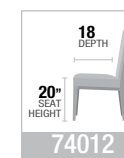

- A. **74015** DINING TABLE, 36"W x 60"L, 10mm Clear Tempered Glass
- B. **74016** SIDE CHAIR, 35"H
- C. **74011** SIDE CHAIR, 34"H

TABLE TOP

C

C

- A. **74010** DINING TABLE, 35"W x 71"L
- B. **74011** SIDE CHAIR, 34"H, Dark Gray Fabric
- C. **74012** SIDE CHAIR, 34"H, Pink Fabric