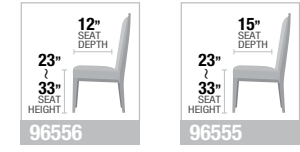

- A. 70450 BAR TABLE, 19"W x 55"L x 42"H
- B. 70425 BAR TABLE, 28"Dia x 42"H
- C. 96556 SWIVEL ADJUSTABLE STOOL, 31"~ 41"H
- D. 96555 SWIVEL ADJUSTABLE STOOL, 31"~ 41"H
- E. 97195 WINE COOLER CABINET, 30"L x 22"W x 74"H