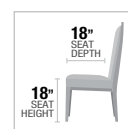

- A. **68810** DINING TABLE, 42"W x 86"L
- B. **68812** SIDE CHAIR, 41"H
- C. **68813** ARM CHAIR, 41"H
- D. **28815** DRESSER, 60"L x 17"W x 36"H
- E. **28816** CHEST, 36"L x 17"W x 52"H

TABLE TOP

- A. **68860** DINING TABLE, 39"W x 72"L
- B. **68862** SIDE CHAIR, 41"H
- C. **68863** ARM CHAIR, 41"H
- D. **68864** SERVER, 54"L x 16"W x 38"H
- E. **68865** CABINET, 35"L x 16"W x 61"H