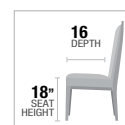

- A. **72210** DINING TABLE, 40"W x 80"L
- B. **72212** SIDE CHAIR, 38"H
- C. **72213** BENCH, 70"L x 16"D x 18"H
- D. **72214** SERVER, 48"L x 18"W x 36"H

TABLE TOP

D

C

- A. **72215** DINING TABLE, 50"Dia
- B. **72212** SIDE CHAIR, 38"H
- C. **72214** SERVER, 48"L x 18"W x 36"H