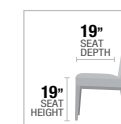

A. **62080** DINING TABLE, 46"W x 73" ~ 92"L (INCLUDES 1 x 19" LEAF)

B. **62082** SIDE CHAIR, 42"H

C. **62083** ARM CHAIR, 42"H

D. **62086** MIRROR, 35"L x 29"H

E. **62084** SERVER, 52"L x 18"W x 38"H

TABLE TOP