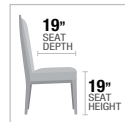

Zander

GRAY FABRIC, WHITE PRINTED FAUX MARBLE TOP & MIRRORED SILVER FINISH

- A. **68250**
  DINING TABLE, 35"W x 71"L
- B. **68264**
  SIDE CHAIR, 40"H

TABLE TOP