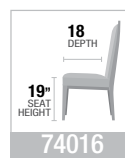

- A. **74015** DINING TABLE, 36"W x 60"L, 10mm Clear Tempered Glass
- B. **74016** SIDE CHAIR, 35"H
- C. **74011** SIDE CHAIR, 34"H

TABLE TOP

C

C

- A. **74010** DINING TABLE, 35"W x 71"L
- B. **74011** SIDE CHAIR, 34"H, Dark Gray Fabric
- C. **74012** SIDE CHAIR, 34"H, Pink Fabric