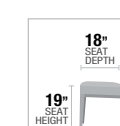

- A. **60255** DINING TABLE
42"W x 64" ~ 82"L (INCLUDES 1 x 18" LEAF)
- B. **60257** SIDE CHAIR, 42"H
- C. **60258** ARM CHAIR, 42"H
- D. **60259** SERVER, 56"L x 18"W x 59"H

TABLE TOP

D

TABLE TOP

- A. **60680** DOUBLE PEDESTAL DINING TABLE
42"W x 70" ~ 88"L (INCLUDES 1 x 18" LEAF)
- B. **60683** SIDE CHAIR, 40"H
- C. **60684** ARM CHAIR, 40"H
- D. **60685** HUTCH & BUFFET, 52"L x 17"W x 80"H