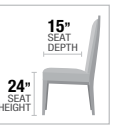

Jacotte

NATURAL & BLACK FINISH

- A. **72330**
  BAR TABLE
  28"W x 28"L x 41"H
- B. **72331**
  WHITE BAR STOOL
  30"H
- C. **72332**
  BLACK BAR STOOL
  30"H
- D. **72333**
  TEAL BAR STOOL
  30"H
- E. **72334**
  RED BAR STOOL
  30"H

PRODUCT FEATURES:

- WOODEN FIXED TOP
- WOODEN SEAT
- METAL LEG & CROSSBAR SUPPORT

Scarus

NATURAL & GUNMETAL FINISH

- F. **72385**
  BAR TABLE
  24"W x 59"L x 42"H
- G. **72387**
  BLACK BAR STOOL
  30"H
- H. **72388**
  RED BAR STOOL
  30"H
- I. **72389**
  GUNMETAL BAR STOOL
  30"H

- WOODEN FIXED TOP
- WOODEN SEAT
- METAL LEG & CROSSBAR SUPPORT

PRODUCT FEATURES:

- SQUARE LEG
- ACRYLIC SEAT & BACKREST
- METAL BASE

Nadie

CLEAR GLASS TOP
CHROME FINISH

- A. **72590**
  COUNTER HEIGHT TABLE
  42"W x 42"L x 36"H
  8mm Clear Glass
- B. **72592**
  COUNTER HEIGHT CHAIR
  39"H

- WHITE HIGH GLOSS FINISH
- OPEN STORAGE
- METAL FOOTREST SUPPORTS

Kite

WHITE HIGH GLOSS FINISH

- C. **72580**
  BAR TABLE
  16"W x 47"L x 41"H

* Stool not included.