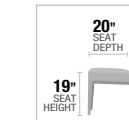

- A. **12150** DINING TABLE, 46"W x 76" ~ 108"L (INCLUDES 2 x 16" LEAVES)
- B. **12153** SIDE CHAIR, 46"H
- C. **12154** ARM CHAIR, 46"H
- D. **12155** HUTCH & BUFFET, 74"L x 19"W x 89"H
- E. **12145** SERVER, 66"L x 20"W x 38"H
- F. **12158** CURIO CABINET, 51"L x 20"W x 89"H
- G. **60010** PEDESTAL DINING TABLE, 54"Dia
8mm Clear Tempered Beveled Glass Top
- H. **60012** SIDE CHAIR, 48"H