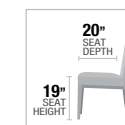

D

A

- A. 64175 PEDESTAL DINING TABLE**
48"Dia or 48"W ~ 66"L (INCLUDES 1 x 18" LEAF)
- B. 64077 SIDE CHAIR, 45"H**
- C. 64078 ARM CHAIR, 45"H**
- D. 64079 HUTCH & BUFFET, 62"L x 21"W x 88"H**

TABLE TOP

Chateau De Ville