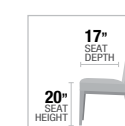

SERVER WITH
MARBLE TOP
D

TABLE TOP

D

SERVER WITH
MARBLE TOP
D

D.E

- A. **66915** PEDESTAL DINING TABLE, 60"Dia
- B. **66922** SIDE CHAIR, 42"H
- C. **66924** CURIO, 47"L x 21"W x 84"H
- D. **66925** SERVER w/MARBLE TOP, 68"L x 19"W x 42"H
- E. **66926** SERVER w/WOOD TOP, 68"L x 19"W x 42"H