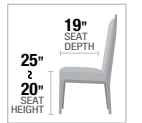

ALTERNATIVE VIEW

Fatima

GRAY OAK & BLACK FINISH

B. 73130
3PC PACK
ADJUSTABLE COUNTER
HEIGHT SET
COUNTER HEIGHT TABLE
36"Dia x 30" ~ 36"H
COUNTER HEIGHT CHAIR
31" ~ 36"H

Landis

OAK & GUNMETAL FINISH

A. 73180
COUNTER HEIGHT TABLE
42"Dia x 36"H