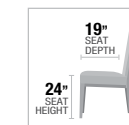

D

- A. **62025** COUNTER HEIGHT TABLE, 54"W x 54"L x 36"H
- B. **62034** COUNTER HEIGHT CHAIR, 47"H
- C. **62023** CURIO CABINET, 53"L x 21"W x 87"H
- D. **60006** HUTCH & BUFFET, 75"L x 21"W x 91"H

TABLE TOP