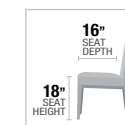

- A. **72210** DINING TABLE, 40"W x 80"L
- B. **72212** SIDE CHAIR, 38"H
- C. **72213** BENCH, 70"L x 16"D x 18"H
- D. **72214** SERVER, 48"L x 18"W x 36"H

TABLE TOP

D

C

- A. **72215** DINING TABLE, 50"Dia
- B. **72212** SIDE CHAIR, 38"H
- C. **72214** SERVER, 48"L x 18"W x 36"H