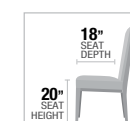

- A. **DN00553** DINING TABLE, 38"W x 78"L
- B. **DN00554** SIDE CHAIR, 40"H
- C. **DN00555** SERVER, 56"L x 18"W x 34"H

MARBLE TOP

C

C

- A. **DN00059** DINING TABLE, 40"W x 72"L
- B. **73172** SIDE CHAIR, 39"H
- C. **AC00425** SERVER, 54"L x 18"W x 36"H