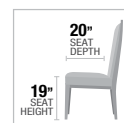

- A. **70140** DINING TABLE, 39"W x 79"L, 12mm Clear Tempered Glass
- B. **70142** SIDE CHAIR, 42"H, Green Fabric
- C. **70143** SIDE CHAIR, 42"H, Gray Fabric

TABLE TOP

C

C

- A. **72470** DINING TABLE, 39"W x 79"L
- B. **72473** SIDE CHAIR, 50"H, Ivory PU
- C. **72474** SIDE CHAIR, 50"H, Black PU