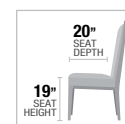

- A. **63150** TRESTLE PEDESTAL DINING TABLE
46"W x 76" ~ 108"L (INCLUDES 2 x 16" LEAVES)
- B. **63153** SIDE CHAIR, 46"H
- C. **63154** ARM CHAIR, 46"H
- D. **63155** HUTCH & BUFFET, 74"L x 19"W x 89"H