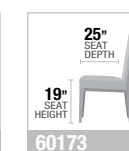

TABLE TOP

ALTERNATIVE VIEW D

A. **60170** DOUBLE PEDESTAL DINING TABLE, 39"W x 84"L

B. **71725** PEDESTAL DINING TABLE, 47"Dia

C. **60172** SIDE CHAIR, 38"H

D. **60173** DINING CHAIR, 38"H

E. **60174** SERVER, 59"L x 19"W x 35"H