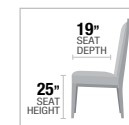

- A. **60080** COUNTER HEIGHT TABLE
60"W x 42" ~ 60"L x 36"H (INCLUDES 1 x 18"L LEAF)
- B. **60082** COUNTER HEIGHT CHAIR, 46"H
- C. **60078** HUTCH & BUFFET, 76"L x 21"W x 94"H

- A. **12160** COUNTER HEIGHT TABLE, 48"Dia x 36"H
- B. **12162** COUNTER HEIGHT CHAIR, 48"H
- C. **12155** HUTCH & BUFFET, 74"L x 19"W x 89"H