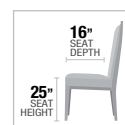

A. 74630 COUNTER HEIGHT TABLE

54"W x 54" ~ 72"L x 36"H (INCLUDES 1 x 18"L BUTTERFLY LEAF)

B. 74633 COUNTER HEIGHT CHAIR, 41"H

C. 74634 COUNTER HEIGHT BENCH, 48"L x 17"D x 24"H

TABLE TOP

A. 72220 COUNTER HEIGHT TABLE, 40"W x 77"L x 36"H