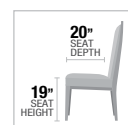

- A. 68170 DINING TABLE, 46"W x 94" ~ 136"L (INCLUDES 2 x 21" LEAVES)
- B. 68175 DINING TABLE, 46"W x 76" ~ 108"L (INCLUDES 2 x 16" LEAVES)
- C. 68172 SIDE CHAIR, 46"H
- D. 68173 ARM CHAIR, 46"H
- E. 68177 HUTCH & BUFFET, 74"L x 19"W x 89"H