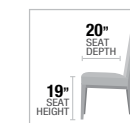

- A. **70140** DINING TABLE, 39"W x 79"L, 12mm Clear Tempered Glass
- B. **70142** SIDE CHAIR, 42"H, Green Fabric
- C. **70143** SIDE CHAIR, 42"H, Gray Fabric

TABLE TOP

C

C

- A. **72470** DINING TABLE, 39"W x 79"L
- B. **72473** SIDE CHAIR, 50"H, Ivory PU
- C. **72474** SIDE CHAIR, 50"H, Black PU