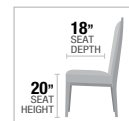

- A. **DN00553** DINING TABLE, 38"W x 78"L
- B. **DN00554** SIDE CHAIR, 40"H
- C. **DN00555** SERVER, 56"L x 18"W x 34"H

MARBLE TOP

C

C

- A. **DN00059** DINING TABLE, 40"W x 72"L
- B. **73172** SIDE CHAIR, 39"H
- C. **AC00425** SERVER, 54"L x 18"W x 36"H