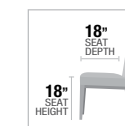

- A. **60800** DOUBLE PEDESTAL DINING TABLE
46"W x 80"~120"L (INCLUDES 2 x 20" LEAVES)
- B. **60802** SIDE CHAIR, 44"H
- C. **60803** ARM CHAIR, 44"H
- D. **60804** HUTCH & BUFFET, 72"L x 20"W x 91"H

- A. **68830** DINING TABLE, 42"W x 86"L
- B. **68832** SIDE CHAIR, 44"H
- C. **68833** ARM CHAIR, 44"H
- D. **68834** HUTCH & BUFFET, 64"L x 17"W x 93"H
- E. **28834** MIRROR, 48"L x 40"H
- F. **28835** DRESSER, 67"L x 16"W x 36"H