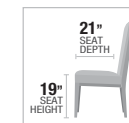

21" SEAT DEPTH
19" SEAT HEIGHT