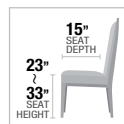

DN01019

A. BAR TABLE, 24"W x 55"L x 46"H

96555

B. SWIVEL ADJUSTABLE STOOL, 31" ~ 41"H

TOP VIEW

Brancaster

VINTAGE BROWN
TOP GRAIN LEATHER
ALUMINUM FINISH

A. 96556