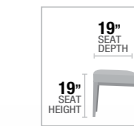

- A. 63460 DOUBLE PEDESTAL DINING TABLE**
49"W x 84" ~ 120"L (INCLUDES 2 x 18" LEAVES)
- B. 63462 SIDE CHAIR, 48"H**
- C. 63463 ARM CHAIR, 48"H**
- D. 63464 HUTCH & BUFFET, 79"L x 23"W x 92"H**
- E. 63470 PEDESTAL DINING TABLE, 62"Dia**