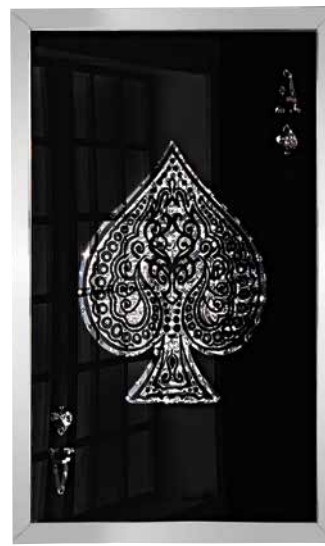

H. **97626 TALISHA WALL ART**
24"L x 35"H, Mirrored