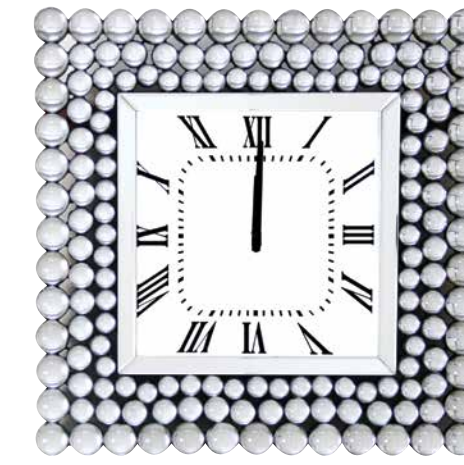

K. **97404 BIONE WALL CLOCK**
20"L x 20"H, Beveled mirror & geometric pattern trim