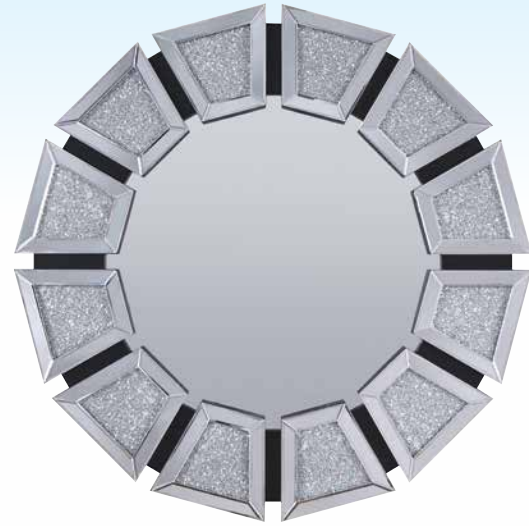

B. **97610 NOWLES WALL DÉCOR**
39" Dia, Mirrored & faux stones