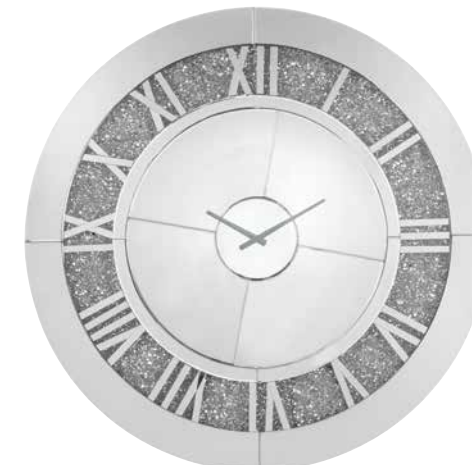

J. **97723 NORALIE WALL CLOCK**
39" Dia, Beveled mirror & faux diamonds