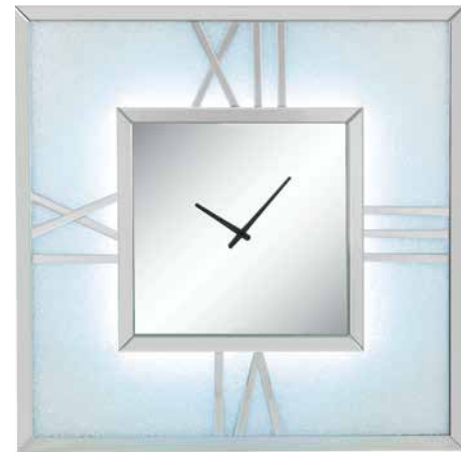

H. **97730 NORALIE WALL CLOCK w/LED**
40"L x 40"H, Beveled mirror & faux diamonds