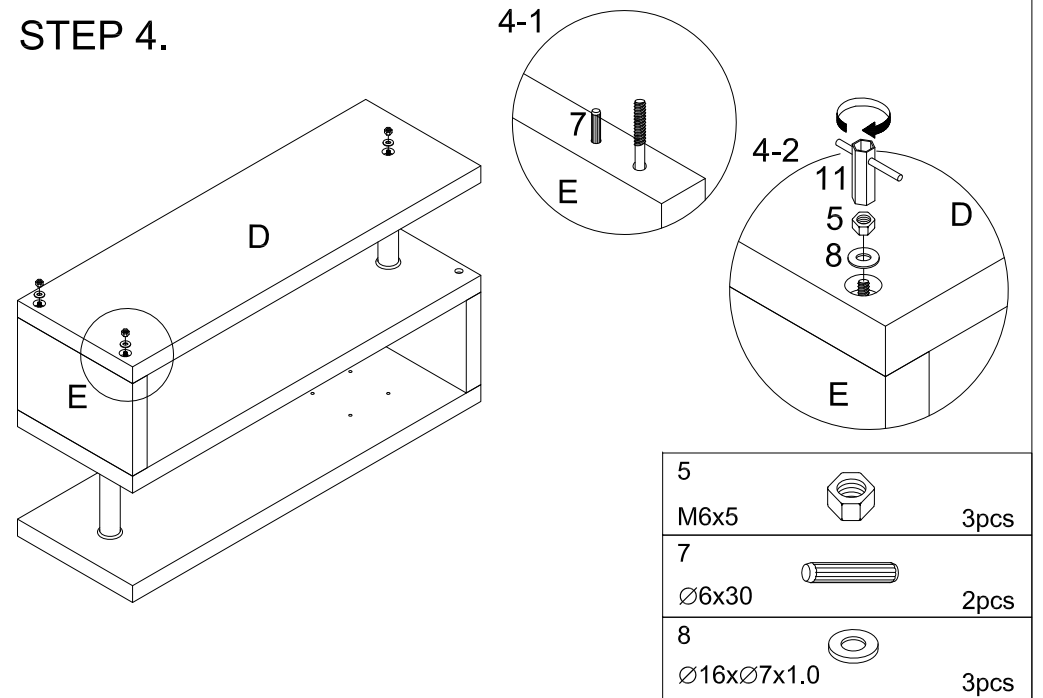

ASSEMBLY INSTRUCTIONS

ITEM NO.: 92366/92368

PARTS IDENTIFICATION

HARDWARE LIST

1		M6x8	4pcs	2		M6x25	3pcs	3		M6x55	4pcs
4		M6x345	6pcs	5		M6x5	6pcs	6		Ø59x4	4pcs
7		Ø6x30	8pcs	8		Ø16xØ7x1.0	13pcs	9			2pcs
10		4x4	1pc	11			1pc				

STEP 1.

STEP 3.

STEP 2.

STEP 4.

STEP 5.

1		4pcs
M6x8		
2		3pcs
M6x25		
8		3pcs
Ø16xØ7x1.0		
9		2pcs

STEP 6.

3		4pcs
M6x55		
8		4pcs
Ø16xØ7x1.0		