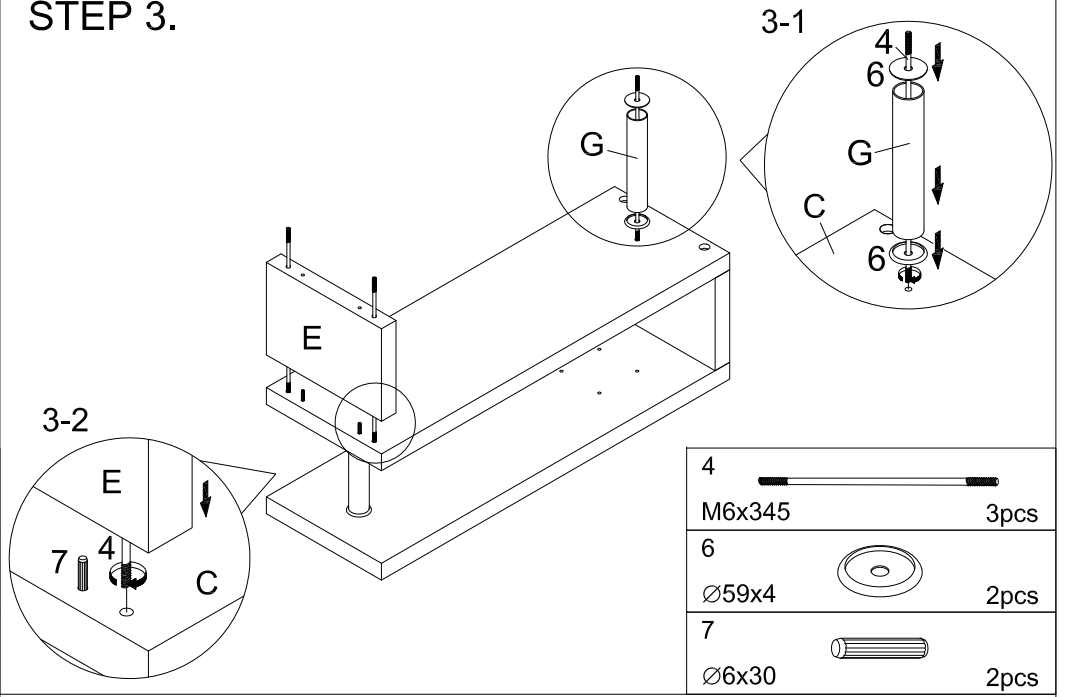

ASSEMBLY INSTRUCTIONS

ITEM NO.: 92366/92368

PARTS IDENTIFICATION

HARDWARE LIST

1		M6x8	4pcs	2		M6x25	3pcs	3		M6x55	4pcs
4		M6x345	6pcs	5		M6x5	6pcs	6		Ø59x4	4pcs
7		Ø6x30	8pcs	8		Ø16xØ7x1.0	13pcs	9			2pcs
10		4x4	1pc	11			1pc				

STEP 1.

STEP 3.

STEP 2.

STEP 4.

STEP 5.

1		4pcs
M6x8		
2		3pcs
M6x25		
8		3pcs
Ø16xØ7x1.0		
9		2pcs

STEP 6.

3		4pcs
M6x55		
8		4pcs
Ø16xØ7x1.0		