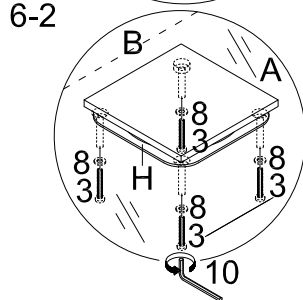

ASSEMBLY INSTRUCTIONS

ITEM NO.: 92366/92368

PARTS IDENTIFICATION

HARDWARE LIST

1		M6x8	4pcs	2		M6x25	3pcs	3		M6x55	4pcs
4		M6x345	6pcs	5		M6x5	6pcs	6		Ø59x4	4pcs
7		Ø6x30	8pcs	8		Ø16xØ7x1.0	13pcs	9			2pcs
10		4x4	1pc	11			1pc				

STEP 1.

STEP 3.

STEP 2.

STEP 4.

STEP 5.

1		4pcs
M6x8		
2		3pcs
M6x25		
8		3pcs
Ø16xØ7x1.0		
9		2pcs

STEP 6.

3		4pcs
M6x55		
8		4pcs
Ø16xØ7x1.0		