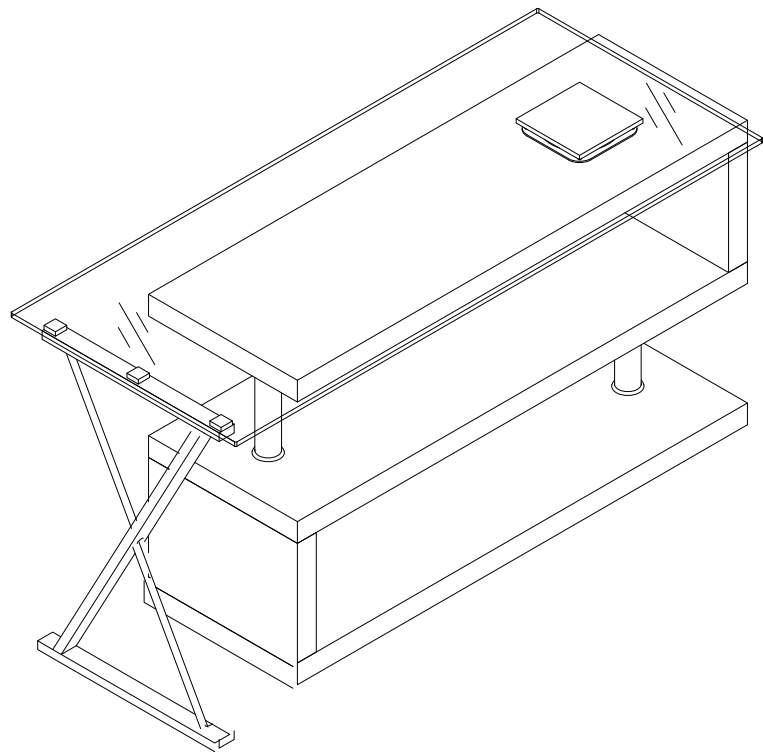

ASSEMBLY INSTRUCTIONS

ITEM NO.: 92366/92368

PARTS IDENTIFICATION

HARDWARE LIST

1		M6x8	4pcs	2		M6x25	3pcs	3		M6x55	4pcs
4		M6x345	6pcs	5		M6x5	6pcs	6		Ø59x4	4pcs
7		Ø6x30	8pcs	8		Ø16xØ7x1.0	13pcs	9			2pcs
10		4x4	1pc	11			1pc				

STEP 1.

STEP 3.

STEP 2.

STEP 4.

STEP 5.

1		4pcs
M6x8		
2		3pcs
M6x25		
8		3pcs
Ø16xØ7x1.0		
9		2pcs

STEP 6.

3		4pcs
M6x55		
8		4pcs
Ø16xØ7x1.0		