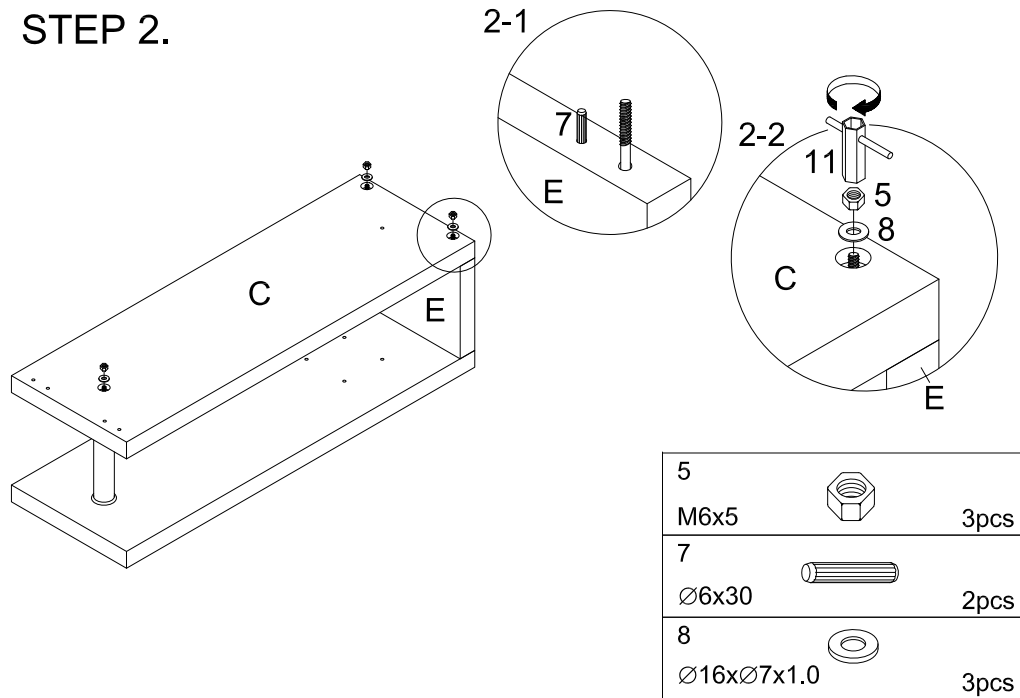

ASSEMBLY INSTRUCTIONS

ITEM NO.: 92366/92368

PARTS IDENTIFICATION

HARDWARE LIST

1		M6x8	4pcs	2		M6x25	3pcs	3		M6x55	4pcs
4		M6x345	6pcs	5		M6x5	6pcs	6		Ø59x4	4pcs
7		Ø6x30	8pcs	8		Ø16xØ7x1.0	13pcs	9			2pcs
10		4x4	1pc	11			1pc				

STEP 1.

STEP 3.

STEP 2.

STEP 4.

STEP 5.

1		4pcs
M6x8		
2		3pcs
M6x25		
8		3pcs
Ø16xØ7x1.0		
9		2pcs

STEP 6.

3		4pcs
M6x55		
8		4pcs
Ø16xØ7x1.0		