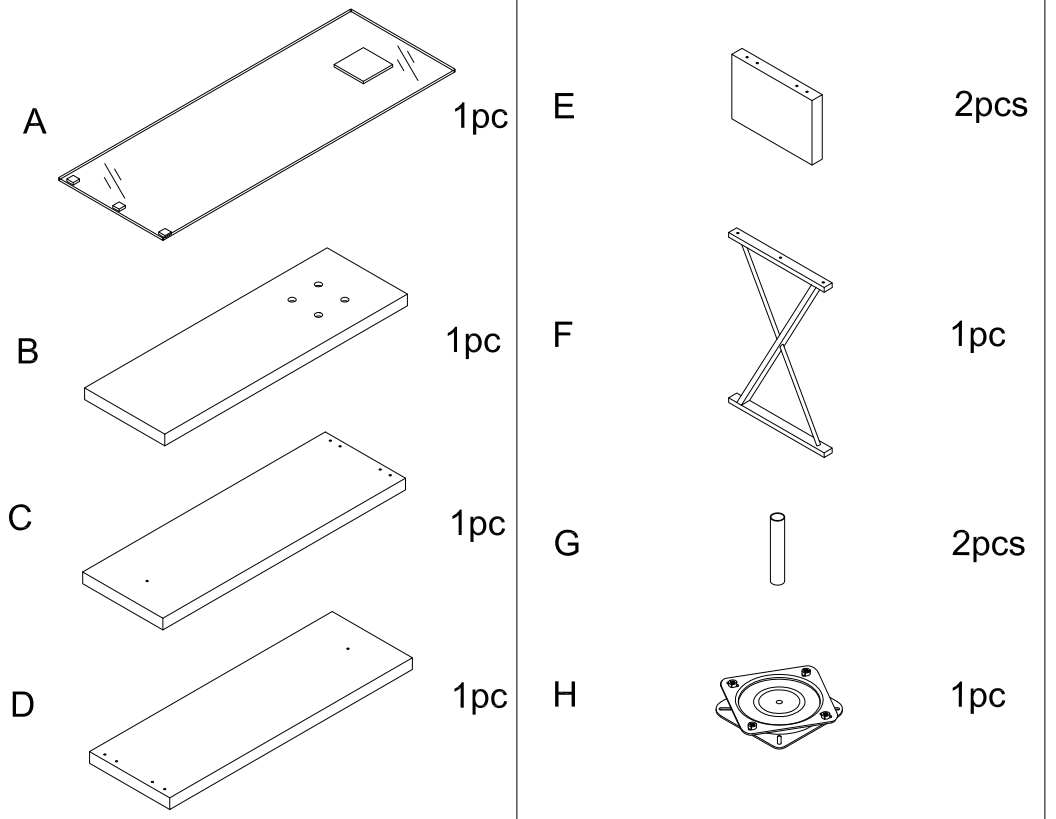

ASSEMBLY INSTRUCTIONS

ITEM NO.: 92366/92368

PARTS IDENTIFICATION

HARDWARE LIST

1		M6x8	4pcs	2		M6x25	3pcs	3		M6x55	4pcs
4		M6x345	6pcs	5		M6x5	6pcs	6		Ø59x4	4pcs
7		Ø6x30	8pcs	8		Ø16xØ7x1.0	13pcs	9			2pcs
10		4x4	1pc	11			1pc				

STEP 1.

STEP 3.

STEP 2.

STEP 4.

STEP 5.

1		4pcs
M6x8		
2		3pcs
M6x25		
8		3pcs
Ø16xØ7x1.0		
9		2pcs

STEP 6.

3		4pcs
M6x55		
8		4pcs
Ø16xØ7x1.0		