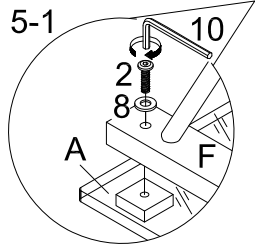

ASSEMBLY INSTRUCTIONS

ITEM NO.: 92366/92368

PARTS IDENTIFICATION

HARDWARE LIST

1		M6x8	4pcs	2		M6x25	3pcs	3		M6x55	4pcs
4		M6x345	6pcs	5		M6x5	6pcs	6		Ø59x4	4pcs
7		Ø6x30	8pcs	8		Ø16xØ7x1.0	13pcs	9			2pcs
10		4x4	1pc	11			1pc				

STEP 1.

STEP 3.

STEP 2.

STEP 4.

STEP 5.

1		4pcs
M6x8		
2		3pcs
M6x25		
8		3pcs
Ø16xØ7x1.0		
9		2pcs

STEP 6.

3		4pcs
M6x55		
8		4pcs
Ø16xØ7x1.0		