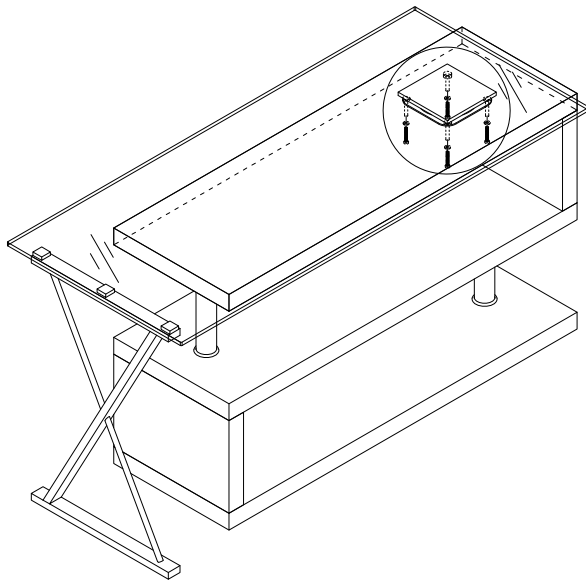

ASSEMBLY INSTRUCTIONS

ITEM NO.: 92366/92368

PARTS IDENTIFICATION

HARDWARE LIST

1		M6x8	4pcs	2		M6x25	3pcs	3		M6x55	4pcs
4		M6x345	6pcs	5		M6x5	6pcs	6		Ø59x4	4pcs
7		Ø6x30	8pcs	8		Ø16xØ7x1.0	13pcs	9			2pcs
10		4x4	1pc	11			1pc				

STEP 1.

STEP 3.

STEP 2.

STEP 4.

STEP 5.

1		4pcs
M6x8		
2		3pcs
M6x25		
8		3pcs
Ø16xØ7x1.0		
9		2pcs

STEP 6.

3		4pcs
M6x55		
8		4pcs
Ø16xØ7x1.0		