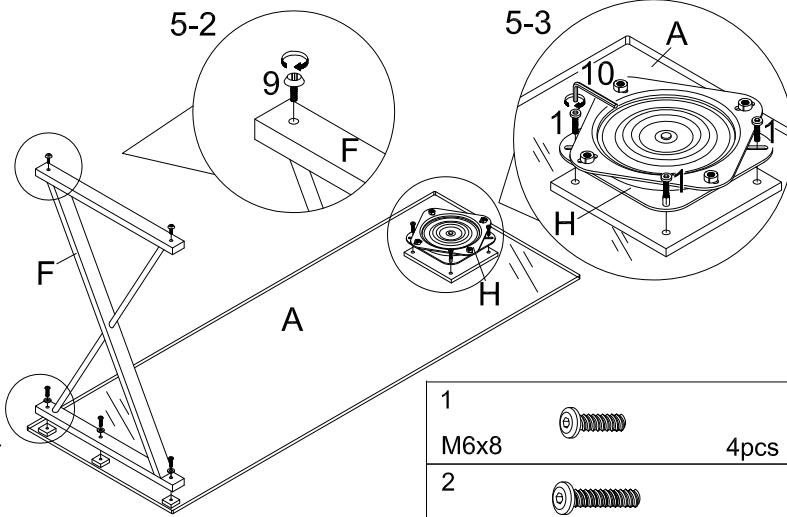

ASSEMBLY INSTRUCTIONS

ITEM NO.: 92366/92368

PARTS IDENTIFICATION

HARDWARE LIST

1		M6x8	4pcs	2		M6x25	3pcs	3		M6x55	4pcs
4		M6x345	6pcs	5		M6x5	6pcs	6		Ø59x4	4pcs
7		Ø6x30	8pcs	8		Ø16xØ7x1.0	13pcs	9			2pcs
10		4x4	1pc	11			1pc				

STEP 1.

STEP 3.

STEP 2.

STEP 4.

STEP 5.

1		4pcs
M6x8		
2		3pcs
M6x25		
8		3pcs
Ø16xØ7x1.0		
9		2pcs

STEP 6.

3		4pcs
M6x55		
8		4pcs
Ø16xØ7x1.0		

STEP 7.