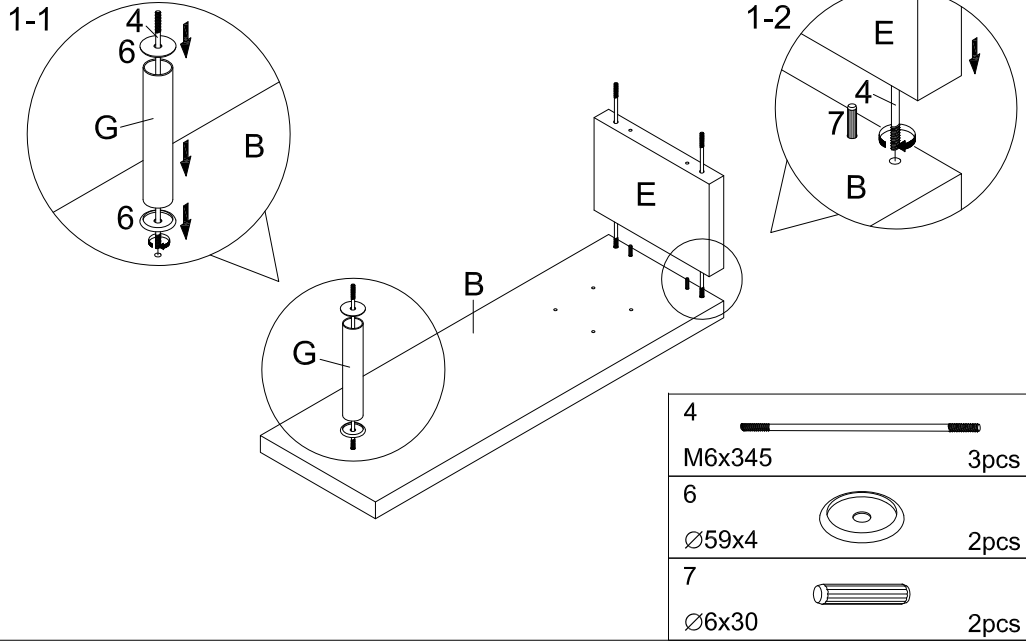

ASSEMBLY INSTRUCTIONS

ITEM NO.: 92366/92368

PARTS IDENTIFICATION

HARDWARE LIST

1		M6x8	4pcs	2		M6x25	3pcs	3		M6x55	4pcs
4		M6x345	6pcs	5		M6x5	6pcs	6		Ø59x4	4pcs
7		Ø6x30	8pcs	8		Ø16xØ7x1.0	13pcs	9			2pcs
10		4x4	1pc	11			1pc				

STEP 1.

STEP 3.

STEP 2.

STEP 4.

STEP 5.

1		4pcs
M6x8		
2		3pcs
M6x25		
8		3pcs
Ø16xØ7x1.0		
9		2pcs

STEP 6.

3		4pcs
M6x55		
8		4pcs
Ø16xØ7x1.0		