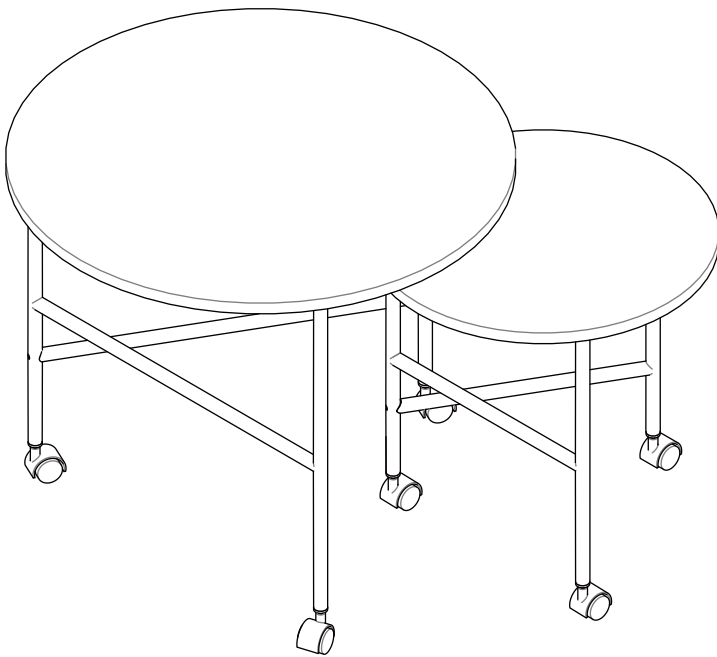

ASSEMBLY INSTRUCTIONS

83150

END TABLE

END TABLE

83150

DIMENSIONS

Width - 22.83"
Depth - 22.83"
Height - 19.57"

DIMENSIONS

Width - 15.75"
Depth - 15.75"
Height - 16.42"

PARTS LIST

A X1

D X1

B X1

E X1

C X1

F X1