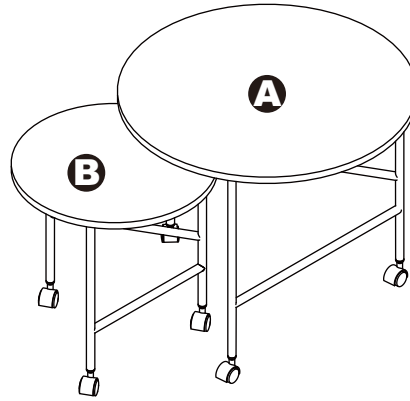

ASSEMBLY INSTRUCTIONS

83150

END TABLE

END TABLE

83150

DIMENSIONS

Width - 22.83"
Depth - 22.83"
Height - 19.57"

DIMENSIONS

Width - 15.75"
Depth - 15.75"
Height - 16.42"

PARTS LIST

A X1

D X1

B X1

E X1

C X1

F X1