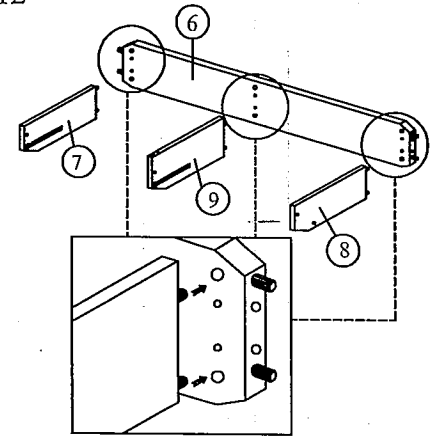

25667 EK

MODEL: CF 8731 (6')		Assembly Instruction											
Item AA  Headboard	1 pc	Item AB  Footboard	1 pc	Item AC  Side Rail	2 pcs	Item A  Plastic Dowel (8 x 25)	15 pcs	Item B  JCBC W M6 x 40	9 pcs	Item C  JCBC M6 x 40	2 pcs	Item D  JCBC M6 x 60	4 pcs
Item AD  Slat	1 pc	Item AE  Center Rail	2 pcs	Item AF  Support Leg	4 pcs	Item E  CSK M3.5 x 16 mm	24 pcs	Item F  CSK M4 x 25 mm	2 pcs	Item G  CSK M4 x 32 mm	38 pcs	Item H  CSK M4 x 50 mm	16 pcs
Item AG  Drawer Slide 500	4 pcs	Item AH  Drawer Slide 500	4 pcs										
Item 1  Drawer Front Panel	2 pcs	Item 2  Drawer Back Panel	2 pcs	Item 3  Drawer Bottom Panel	2 pcs	Item 4  Drawer Side Panel	4 pcs	Item I  M6 Flat Washer	10 pcs	Item J  Mini Fix Bolt	6 pcs	Item K  Mini Fix Housing	6 pcs
Item 5  Drawer Slat	4 pcs	Item 6  Drawer Slat	1 pc	Item 7  Drawer Slat	1 pc	Item 8  Drawer Slat	1 pc	Item L  Mini Fix Cap	6 pcs	Item M  Power Nail 6/8	24 pcs	Item N  White Nail Leg	9 pcs
Item 9  Drawer Slat	1 pc	Item 10  Drawer Slat	1 pc	Item 11  Drawer Slat	1 pc	Item O  Allen Key 65 mm	1 pc	Item P  JCBC M6 x 30	8 pcs				

Step 9

Step 10

Step 11

Step 12

Step 13

Step 14

Step 15

Step 16

Step 17

Step 18

Step 19

Step 20

Step 21

Step 22

Step 23

Step 24