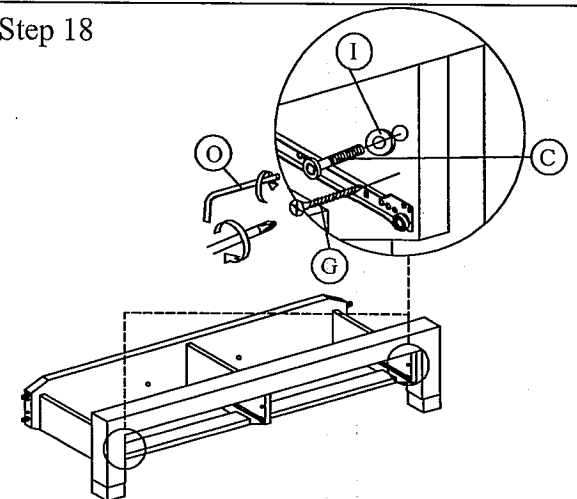

25667 EK

MODEL: CF 8731 (6')		Assembly Instruction											
Item AA  Headboard	1 pc	Item AB  Footboard	1 pc	Item AC  Side Rail	2 pcs	Item A  Plastic Dowel (8 x 25)	15 pcs	Item B  JCBC W M6 x 40	9 pcs	Item C  JCBC M6 x 40	2 pcs	Item D  JCBC M6 x 60	4 pcs
Item AD  Slat	1 pc	Item AE  Center Rail	2 pcs	Item AF  Support Leg	4 pcs	Item E  CSK M3.5 x 16 mm	24 pcs	Item F  CSK M4 x 25 mm	2 pcs	Item G  CSK M4 x 32 mm	38 pcs	Item H  CSK M4 x 50 mm	16 pcs
Item AG  Drawer Slide 500	4 pcs	Item AH  Drawer Slide 500	4 pcs										
Item 1  Drawer Front Panel	2 pcs	Item 2  Drawer Back Panel	2 pcs	Item 3  Drawer Bottom Panel	2 pcs	Item 4  Drawer Side Panel	4 pcs	Item I  M6 Flat Washer	10 pcs	Item J  Mini Fix Bolt	6 pcs	Item K  Mini Fix Housing	6 pcs
Item 5  Drawer Slat	4 pcs	Item 6  Drawer Slat	1 pc	Item 7  Drawer Slat	1 pc	Item 8  Drawer Slat	1 pc	Item L  Mini Fix Cap	6 pcs	Item M  Power Nail 6/8	24 pcs	Item N  White Nail Leg	9 pcs
Item 9  Drawer Slat	1 pc	Item 10  Drawer Slat	1 pc	Item 11  Drawer Slat	1 pc	Item O  Allen Key 65 mm	1 pc	Item P  JCBC M6 x 30	8 pcs				

Step 9

Step 10

Step 11

Step 12

Step 13

Step 14

Step 15

Step 16

Step 17

Step 18

Step 19

Step 20

Step 21

Step 22

Step 23

Step 24