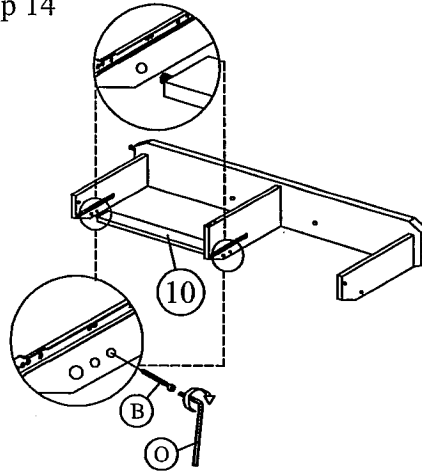

25667 EK

MODEL: CF 8731 (6')		Assembly Instruction											
Item AA  Headboard	1 pc	Item AB  Footboard	1 pc	Item AC  Side Rail	2 pcs	Item A  Plastic Dowel (8 x 25)	15 pcs	Item B  JCBC W M6 x 40	9 pcs	Item C  JCBC M6 x 40	2 pcs	Item D  JCBC M6 x 60	4 pcs
Item AD  Slat	1 pc	Item AE  Center Rail	2 pcs	Item AF  Support Leg	4 pcs	Item E  CSK M3.5 x 16 mm	24 pcs	Item F  CSK M4 x 25 mm	2 pcs	Item G  CSK M4 x 32 mm	38 pcs	Item H  CSK M4 x 50 mm	16 pcs
Item AG  Drawer Slide 500	4 pcs	Item AH  Drawer Slide 500	4 pcs										
Item 1  Drawer Front Panel	2 pcs	Item 2  Drawer Back Panel	2 pcs	Item 3  Drawer Bottom Panel	2 pcs	Item 4  Drawer Side Panel	4 pcs	Item I  M6 Flat Washer	10 pcs	Item J  Mini Fix Bolt	6 pcs	Item K  Mini Fix Housing	6 pcs
Item 5  Drawer Slat	4 pcs	Item 6  Drawer Slat	1 pc	Item 7  Drawer Slat	1 pc	Item 8  Drawer Slat	1 pc	Item L  Mini Fix Cap	6 pcs	Item M  Power Nail 6/8	24 pcs	Item N  White Nail Leg	9 pcs
Item 9  Drawer Slat	1 pc	Item 10  Drawer Slat	1 pc	Item 11  Drawer Slat	1 pc	Item O  Allen Key 65 mm	1 pc	Item P  JCBC M6 x 30	8 pcs				

Step 9

Step 10

Step 11

Step 12

Step 13

Step 14

Step 15

Step 16