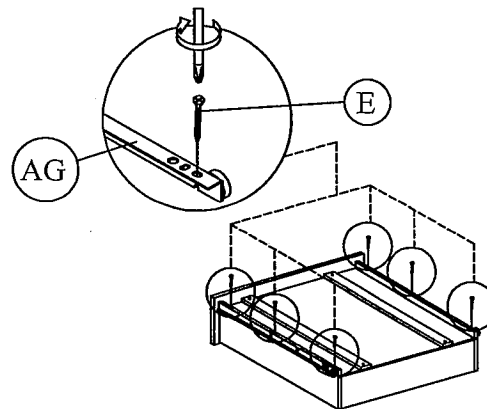

25667 EK

MODEL: CF 8731 (6')		Assembly Instruction											
Item AA  Headboard	1 pc	Item AB  Footboard	1 pc	Item AC  Side Rail	2 pcs	Item A  Plastic Dowel (8 x 25)	15 pcs	Item B  JCBC W M6 x 40	9 pcs	Item C  JCBC M6 x 40	2 pcs	Item D  JCBC M6 x 60	4 pcs
Item AD  Slat	1 pc	Item AE  Center Rail	2 pcs	Item AF  Support Leg	4 pcs	Item E  CSK M3.5 x 16 mm	24 pcs	Item F  CSK M4 x 25 mm	2 pcs	Item G  CSK M4 x 32 mm	38 pcs	Item H  CSK M4 x 50 mm	16 pcs
Item AG  Drawer Slide 500	4 pcs	Item AH  Drawer Slide 500	4 pcs										
Item 1  Drawer Front Panel	2 pcs	Item 2  Drawer Back Panel	2 pcs	Item 3  Drawer Bottom Panel	2 pcs	Item 4  Drawer Side Panel	4 pcs	Item I  M6 Flat Washer	10 pcs	Item J  Mini Fix Bolt	6 pcs	Item K  Mini Fix Housing	6 pcs
Item 5  Drawer Slat	4 pcs	Item 6  Drawer Slat	1 pc	Item 7  Drawer Slat	1 pc	Item 8  Drawer Slat	1 pc	Item L  Mini Fix Cap	6 pcs	Item M  Power Nail 6/8	24 pcs	Item N  White Nail Leg	9 pcs
Item 9  Drawer Slat	1 pc	Item 10  Drawer Slat	1 pc	Item 11  Drawer Slat	1 pc	Item O  Allen Key 65 mm	1 pc	Item P  JCBC M6 x 30	8 pcs				

Step 1

Step 2

Step 3

Step 4

Step 5

Step 6

Step 7

Step 8

Step 9

Step 10

Step 11

Step 12

Step 13

Step 14

Step 15

Step 16