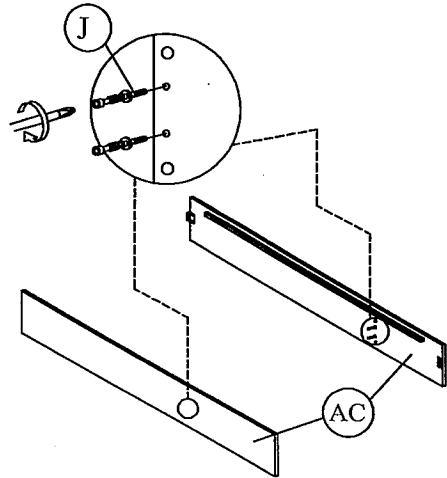

25667 EK

MODEL: CF 8731 (6')		Assembly Instruction											
Item AA  Headboard	1 pc	Item AB  Footboard	1 pc	Item AC  Side Rail	2 pcs	Item A  Plastic Dowel (8 x 25)	15 pcs	Item B  JCBC W M6 x 40	9 pcs	Item C  JCBC M6 x 40	2 pcs	Item D  JCBC M6 x 60	4 pcs
Item AD  Slat	1 pc	Item AE  Center Rail	2 pcs	Item AF  Support Leg	4 pcs	Item E  CSK M3.5 x 16 mm	24 pcs	Item F  CSK M4 x 25 mm	2 pcs	Item G  CSK M4 x 32 mm	38 pcs	Item H  CSK M4 x 50 mm	16 pcs
Item AG  Drawer Slide 500	4 pcs	Item AH  Drawer Slide 500	4 pcs										
Item 1  Drawer Front Panel	2 pcs	Item 2  Drawer Back Panel	2 pcs	Item 3  Drawer Bottom Panel	2 pcs	Item 4  Drawer Side Panel	4 pcs	Item I  M6 Flat Washer	10 pcs	Item J  Mini Fix Bolt	6 pcs	Item K  Mini Fix Housing	6 pcs
Item 5  Drawer Slat	4 pcs	Item 6  Drawer Slat	1 pc	Item 7  Drawer Slat	1 pc	Item 8  Drawer Slat	1 pc	Item L  Mini Fix Cap	6 pcs	Item M  Power Nail 6/8	24 pcs	Item N  White Nail Leg	9 pcs
Item 9  Drawer Slat	1 pc	Item 10  Drawer Slat	1 pc	Item 11  Drawer Slat	1 pc	Item O  Allen Key 65 mm	1 pc	Item P  JCBC M6 x 30	8 pcs				

Step 9

Step 10

Step 11

Step 12

Step 13

Step 14

Step 15

Step 16

Step 17

Step 18

Step 19

Step 20

Step 21

Step 22

Step 23

Step 24