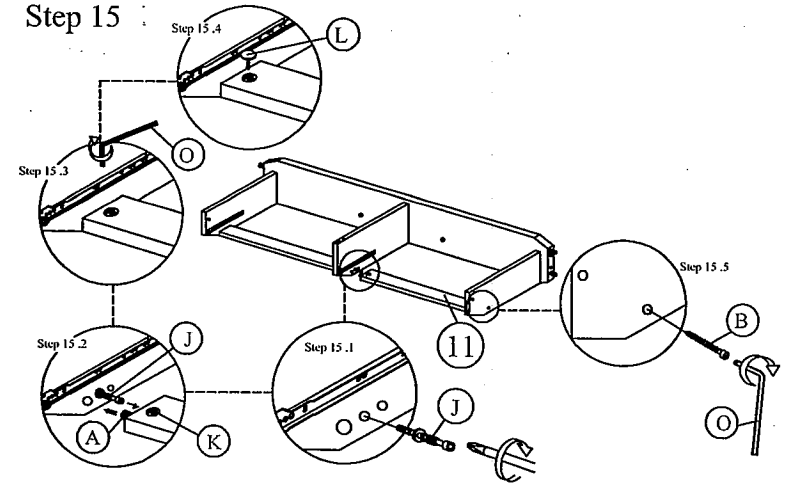

25667 EK

MODEL: CF 8731 (6')		Assembly Instruction											
Item AA  Headboard	1 pc	Item AB  Footboard	1 pc	Item AC  Side Rail	2 pcs	Item A  Plastic Dowel (8 x 25)	15 pcs	Item B  JCBC W M6 x 40	9 pcs	Item C  JCBC M6 x 40	2 pcs	Item D  JCBC M6 x 60	4 pcs
Item AD  Slat	1 pc	Item AE  Center Rail	2 pcs	Item AF  Support Leg	4 pcs	Item E  CSK M3.5 x 16 mm	24 pcs	Item F  CSK M4 x 25 mm	2 pcs	Item G  CSK M4 x 32 mm	38 pcs	Item H  CSK M4 x 50 mm	16 pcs
Item AG  Drawer Slide 500	4 pcs	Item AH  Drawer Slide 500	4 pcs										
Item 1  Drawer Front Panel	2 pcs	Item 2  Drawer Back Panel	2 pcs	Item 3  Drawer Bottom Panel	2 pcs	Item 4  Drawer Side Panel	4 pcs	Item I  M6 Flat Washer	10 pcs	Item J  Mini Fix Bolt	6 pcs	Item K  Mini Fix Housing	6 pcs
Item 5  Drawer Slat	4 pcs	Item 6  Drawer Slat	1 pc	Item 7  Drawer Slat	1 pc	Item 8  Drawer Slat	1 pc	Item L  Mini Fix Cap	6 pcs	Item M  Power Nail 6/8	24 pcs	Item N  White Nail Leg	9 pcs
Item 9  Drawer Slat	1 pc	Item 10  Drawer Slat	1 pc	Item 11  Drawer Slat	1 pc	Item O  Allen Key 65 mm	1 pc	Item P  JCBC M6 x 30	8 pcs				

Step 9

Step 10

Step 11

Step 12

Step 13

Step 14

Step 15

Step 16

Step 17

Step 18

Step 19

Step 20

Step 21

Step 22

Step 23

Step 24