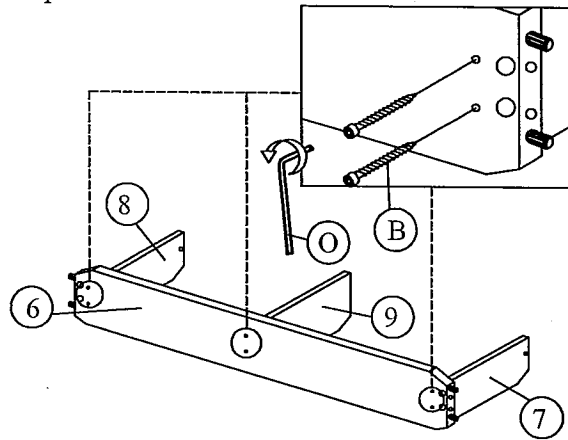

25667 EK

MODEL: CF 8731 (6')		Assembly Instruction											
Item AA  Headboard	1 pc	Item AB  Footboard	1 pc	Item AC  Side Rail	2 pcs	Item A  Plastic Dowel (8 x 25)	15 pcs	Item B  JCBC W M6 x 40	9 pcs	Item C  JCBC M6 x 40	2 pcs	Item D  JCBC M6 x 60	4 pcs
Item AD  Slat	1 pc	Item AE  Center Rail	2 pcs	Item AF  Support Leg	4 pcs	Item E  CSK M3.5 x 16 mm	24 pcs	Item F  CSK M4 x 25 mm	2 pcs	Item G  CSK M4 x 32 mm	38 pcs	Item H  CSK M4 x 50 mm	16 pcs
Item AG  Drawer Slide 500	4 pcs	Item AH  Drawer Slide 500	4 pcs										
Item 1  Drawer Front Panel	2 pcs	Item 2  Drawer Back Panel	2 pcs	Item 3  Drawer Bottom Panel	2 pcs	Item 4  Drawer Side Panel	4 pcs	Item I  M6 Flat Washer	10 pcs	Item J  Mini Fix Bolt	6 pcs	Item K  Mini Fix Housing	6 pcs
Item 5  Drawer Slat	4 pcs	Item 6  Drawer Slat	1 pc	Item 7  Drawer Slat	1 pc	Item 8  Drawer Slat	1 pc	Item L  Mini Fix Cap	6 pcs	Item M  Power Nail 6/8	24 pcs	Item N  White Nail Leg	9 pcs
Item 9  Drawer Slat	1 pc	Item 10  Drawer Slat	1 pc	Item 11  Drawer Slat	1 pc	Item O  Allen Key 65 mm	1 pc	Item P  JCBC M6 x 30	8 pcs				

Step 9

Step 10

Step 11

Step 12

Step 13

Step 14

Step 15

Step 16

Step 17

Step 18

Step 19

Step 20

Step 21

Step 22

Step 23

Step 24