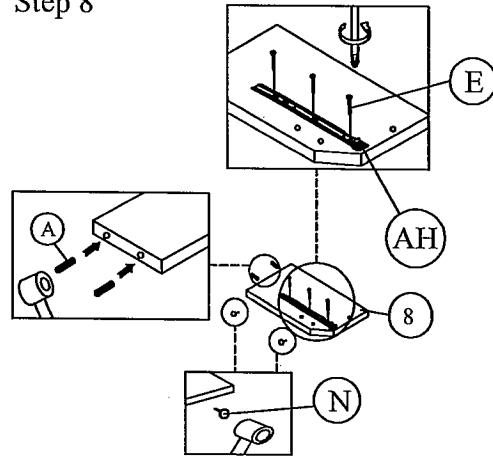

25667 EK

MODEL: CF 8731 (6')		Assembly Instruction											
Item AA  Headboard	1 pc	Item AB  Footboard	1 pc	Item AC  Side Rail	2 pcs	Item A  Plastic Dowel (8 x 25)	15 pcs	Item B  JCBC W M6 x 40	9 pcs	Item C  JCBC M6 x 40	2 pcs	Item D  JCBC M6 x 60	4 pcs
Item AD  Slat	1 pc	Item AE  Center Rail	2 pcs	Item AF  Support Leg	4 pcs	Item E  CSK M3.5 x 16 mm	24 pcs	Item F  CSK M4 x 25 mm	2 pcs	Item G  CSK M4 x 32 mm	38 pcs	Item H  CSK M4 x 50 mm	16 pcs
Item AG  Drawer Slide 500	4 pcs	Item AH  Drawer Slide 500	4 pcs										
Item 1  Drawer Front Panel	2 pcs	Item 2  Drawer Back Panel	2 pcs	Item 3  Drawer Bottom Panel	2 pcs	Item 4  Drawer Side Panel	4 pcs	Item I  M6 Flat Washer	10 pcs	Item J  Mini Fix Bolt	6 pcs	Item K  Mini Fix Housing	6 pcs
Item 5  Drawer Slat	4 pcs	Item 6  Drawer Slat	1 pc	Item 7  Drawer Slat	1 pc	Item 8  Drawer Slat	1 pc	Item L  Mini Fix Cap	6 pcs	Item M  Power Nail 6/8	24 pcs	Item N  White Nail Leg	9 pcs
Item 9  Drawer Slat	1 pc	Item 10  Drawer Slat	1 pc	Item 11  Drawer Slat	1 pc	Item O  Allen Key 65 mm	1 pc	Item P  JCBC M6 x 30	8 pcs				

Step 1

Step 2

Step 3

Step 4

Step 5

Step 6

Step 7

Step 8

Step 9

Step 10

Step 11

Step 12

Step 13

Step 14

Step 15

Step 16