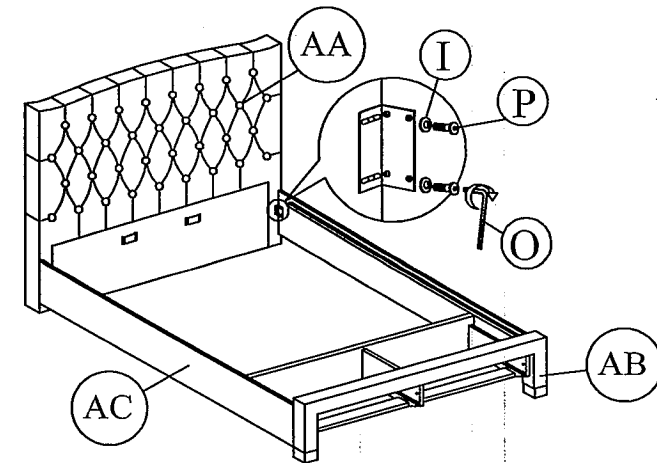

25667 EK

MODEL: CF 8731 (6')		Assembly Instruction											
Item AA  Headboard	1 pc	Item AB  Footboard	1 pc	Item AC  Side Rail	2 pcs	Item A  Plastic Dowel (8 x 25)	15 pcs	Item B  JCBC W M6 x 40	9 pcs	Item C  JCBC M6 x 40	2 pcs	Item D  JCBC M6 x 60	4 pcs
Item AD  Slat	1 pc	Item AE  Center Rail	2 pcs	Item AF  Support Leg	4 pcs	Item E  CSK M3.5 x 16 mm	24 pcs	Item F  CSK M4 x 25 mm	2 pcs	Item G  CSK M4 x 32 mm	38 pcs	Item H  CSK M4 x 50 mm	16 pcs
Item AG  Drawer Slide 500	4 pcs	Item AH  Drawer Slide 500	4 pcs										
Item 1  Drawer Front Panel	2 pcs	Item 2  Drawer Back Panel	2 pcs	Item 3  Drawer Bottom Panel	2 pcs	Item 4  Drawer Side Panel	4 pcs	Item I  M6 Flat Washer	10 pcs	Item J  Mini Fix Bolt	6 pcs	Item K  Mini Fix Housing	6 pcs
Item 5  Drawer Slat	4 pcs	Item 6  Drawer Slat	1 pc	Item 7  Drawer Slat	1 pc	Item 8  Drawer Slat	1 pc	Item L  Mini Fix Cap	6 pcs	Item M  Power Nail 6/8	24 pcs	Item N  White Nail Leg	9 pcs
Item 9  Drawer Slat	1 pc	Item 10  Drawer Slat	1 pc	Item 11  Drawer Slat	1 pc	Item O  Allen Key 65 mm	1 pc	Item P  JCBC M6 x 30	8 pcs				

Step 9

Step 10

Step 11

Step 12

Step 13

Step 14

Step 15

Step 16

Step 17

Step 18

Step 19

Step 20

Step 21

Step 22

Step 23

Step 24