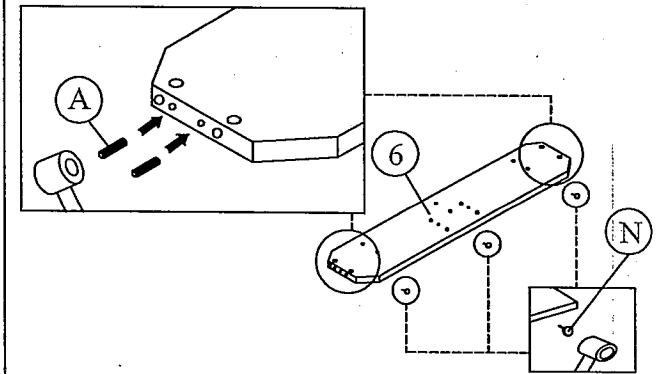

25667 EK

MODEL: CF 8731 (6')		Assembly Instruction											
Item AA  Headboard	1 pc	Item AB  Footboard	1 pc	Item AC  Side Rail	2 pcs	Item A  Plastic Dowel (8 x 25)	15 pcs	Item B  JCBC W M6 x 40	9 pcs	Item C  JCBC M6 x 40	2 pcs	Item D  JCBC M6 x 60	4 pcs
Item AD  Slat	1 pc	Item AE  Center Rail	2 pcs	Item AF  Support Leg	4 pcs	Item E  CSK M3.5 x 16 mm	24 pcs	Item F  CSK M4 x 25 mm	2 pcs	Item G  CSK M4 x 32 mm	38 pcs	Item H  CSK M4 x 50 mm	16 pcs
Item AG  Drawer Slide 500	4 pcs	Item AH  Drawer Slide 500	4 pcs										
Item 1  Drawer Front Panel	2 pcs	Item 2  Drawer Back Panel	2 pcs	Item 3  Drawer Bottom Panel	2 pcs	Item 4  Drawer Side Panel	4 pcs	Item I  M6 Flat Washer	10 pcs	Item J  Mini Fix Bolt	6 pcs	Item K  Mini Fix Housing	6 pcs
Item 5  Drawer Slat	4 pcs	Item 6  Drawer Slat	1 pc	Item 7  Drawer Slat	1 pc	Item 8  Drawer Slat	1 pc	Item L  Mini Fix Cap	6 pcs	Item M  Power Nail 6/8	24 pcs	Item N  White Nail Leg	9 pcs
Item 9  Drawer Slat	1 pc	Item 10  Drawer Slat	1 pc	Item 11  Drawer Slat	1 pc	Item O  Allen Key 65 mm	1 pc	Item P  JCBC M6 x 30	8 pcs				

Step 1

Step 2

Step 3

Step 4

Step 5

Step 6

Step 7

Step 8

Step 9

Step 10

Step 11

Step 12

Step 13

Step 14

Step 15

Step 16