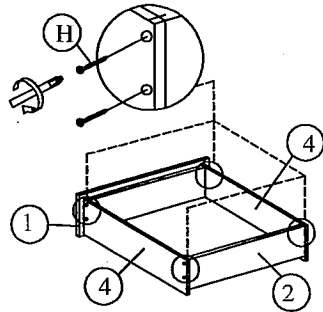

25667 EK

MODEL: CF 8731 (6')		Assembly Instruction											
Item AA  Headboard	1 pc	Item AB  Footboard	1 pc	Item AC  Side Rail	2 pcs	Item A  Plastic Dowel (8 x 25)	15 pcs	Item B  JCBC W M6 x 40	9 pcs	Item C  JCBC M6 x 40	2 pcs	Item D  JCBC M6 x 60	4 pcs
Item AD  Slat	1 pc	Item AE  Center Rail	2 pcs	Item AF  Support Leg	4 pcs	Item E  CSK M3.5 x 16 mm	24 pcs	Item F  CSK M4 x 25 mm	2 pcs	Item G  CSK M4 x 32 mm	38 pcs	Item H  CSK M4 x 50 mm	16 pcs
Item AG  Drawer Slide 500	4 pcs	Item AH  Drawer Slide 500	4 pcs										
Item 1  Drawer Front Panel	2 pcs	Item 2  Drawer Back Panel	2 pcs	Item 3  Drawer Bottom Panel	2 pcs	Item 4  Drawer Side Panel	4 pcs	Item I  M6 Flat Washer	10 pcs	Item J  Mini Fix Bolt	6 pcs	Item K  Mini Fix Housing	6 pcs
Item 5  Drawer Slat	4 pcs	Item 6  Drawer Slat	1 pc	Item 7  Drawer Slat	1 pc	Item 8  Drawer Slat	1 pc	Item L  Mini Fix Cap	6 pcs	Item M  Power Nail 6/8	24 pcs	Item N  White Nail Leg	9 pcs
Item 9  Drawer Slat	1 pc	Item 10  Drawer Slat	1 pc	Item 11  Drawer Slat	1 pc	Item O  Allen Key 65 mm	1 pc	Item P  JCBC M6 x 30	8 pcs				

Step 1

Step 2

Step 3

Step 4

Step 5

Step 6

Step 7

Step 8