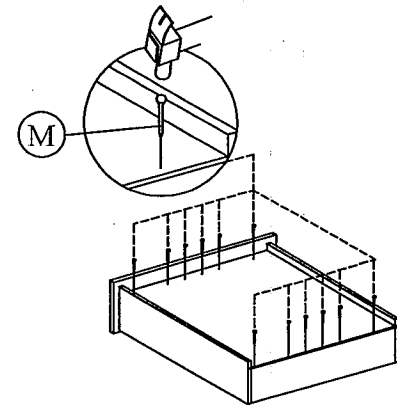

25667 EK

MODEL: CF 8731 (6')		Assembly Instruction											
Item AA  Headboard	1 pc	Item AB  Footboard	1 pc	Item AC  Side Rail	2 pcs	Item A  Plastic Dowel (8 x 25)	15 pcs	Item B  JCBC W M6 x 40	9 pcs	Item C  JCBC M6 x 40	2 pcs	Item D  JCBC M6 x 60	4 pcs
Item AD  Slat	1 pc	Item AE  Center Rail	2 pcs	Item AF  Support Leg	4 pcs	Item E  CSK M3.5 x 16 mm	24 pcs	Item F  CSK M4 x 25 mm	2 pcs	Item G  CSK M4 x 32 mm	38 pcs	Item H  CSK M4 x 50 mm	16 pcs
Item AG  Drawer Slide 500	4 pcs	Item AH  Drawer Slide 500	4 pcs										
Item 1  Drawer Front Panel	2 pcs	Item 2  Drawer Back Panel	2 pcs	Item 3  Drawer Bottom Panel	2 pcs	Item 4  Drawer Side Panel	4 pcs	Item I  M6 Flat Washer	10 pcs	Item J  Mini Fix Bolt	6 pcs	Item K  Mini Fix Housing	6 pcs
Item 5  Drawer Slat	4 pcs	Item 6  Drawer Slat	1 pc	Item 7  Drawer Slat	1 pc	Item 8  Drawer Slat	1 pc	Item L  Mini Fix Cap	6 pcs	Item M  Power Nail 6/8	24 pcs	Item N  White Nail Leg	9 pcs
Item 9  Drawer Slat	1 pc	Item 10  Drawer Slat	1 pc	Item 11  Drawer Slat	1 pc	Item O  Allen Key 65 mm	1 pc	Item P  JCBC M6 x 30	8 pcs				

Step 1

Step 2

Step 3

Step 4

Step 5

Step 6

Step 7

Step 8