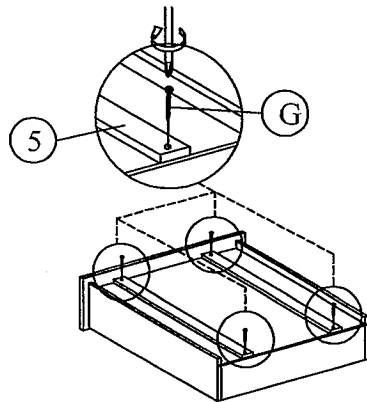

25667 EK

MODEL: CF 8731 (6')		Assembly Instruction											
Item AA  Headboard	1 pc	Item AB  Footboard	1 pc	Item AC  Side Rail	2 pcs	Item A  Plastic Dowel (8 x 25)	15 pcs	Item B  JCBC W M6 x 40	9 pcs	Item C  JCBC M6 x 40	2 pcs	Item D  JCBC M6 x 60	4 pcs
Item AD  Slat	1 pc	Item AE  Center Rail	2 pcs	Item AF  Support Leg	4 pcs	Item E  CSK M3.5 x 16 mm	24 pcs	Item F  CSK M4 x 25 mm	2 pcs	Item G  CSK M4 x 32 mm	38 pcs	Item H  CSK M4 x 50 mm	16 pcs
Item AG  Drawer Slide 500	4 pcs	Item AH  Drawer Slide 500	4 pcs										
Item 1  Drawer Front Panel	2 pcs	Item 2  Drawer Back Panel	2 pcs	Item 3  Drawer Bottom Panel	2 pcs	Item 4  Drawer Side Panel	4 pcs	Item I  M6 Flat Washer	10 pcs	Item J  Mini Fix Bolt	6 pcs	Item K  Mini Fix Housing	6 pcs
Item 5  Drawer Slat	4 pcs	Item 6  Drawer Slat	1 pc	Item 7  Drawer Slat	1 pc	Item 8  Drawer Slat	1 pc	Item L  Mini Fix Cap	6 pcs	Item M  Power Nail 6/8	24 pcs	Item N  White Nail Leg	9 pcs
Item 9  Drawer Slat	1 pc	Item 10  Drawer Slat	1 pc	Item 11  Drawer Slat	1 pc	Item O  Allen Key 65 mm	1 pc	Item P  JCBC M6 x 30	8 pcs				

Step 1

Step 2

Step 3

Step 4

Step 5

Step 6

Step 7

Step 8

Step 9

Step 10

Step 11

Step 12

Step 13

Step 14

Step 15

Step 16