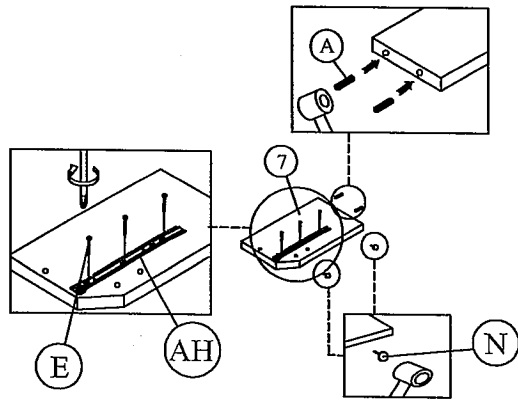

25667 EK

MODEL: CF 8731 (6')		Assembly Instruction											
Item AA  Headboard	1 pc	Item AB  Footboard	1 pc	Item AC  Side Rail	2 pcs	Item A  Plastic Dowel (8 x 25)	15 pcs	Item B  JCBC W M6 x 40	9 pcs	Item C  JCBC M6 x 40	2 pcs	Item D  JCBC M6 x 60	4 pcs
Item AD  Slat	1 pc	Item AE  Center Rail	2 pcs	Item AF  Support Leg	4 pcs	Item E  CSK M3.5 x 16 mm	24 pcs	Item F  CSK M4 x 25 mm	2 pcs	Item G  CSK M4 x 32 mm	38 pcs	Item H  CSK M4 x 50 mm	16 pcs
Item AG  Drawer Slide 500	4 pcs	Item AH  Drawer Slide 500	4 pcs										
Item 1  Drawer Front Panel	2 pcs	Item 2  Drawer Back Panel	2 pcs	Item 3  Drawer Bottom Panel	2 pcs	Item 4  Drawer Side Panel	4 pcs	Item I  M6 Flat Washer	10 pcs	Item J  Mini Fix Bolt	6 pcs	Item K  Mini Fix Housing	6 pcs
Item 5  Drawer Slat	4 pcs	Item 6  Drawer Slat	1 pc	Item 7  Drawer Slat	1 pc	Item 8  Drawer Slat	1 pc	Item L  Mini Fix Cap	6 pcs	Item M  Power Nail 6/8	24 pcs	Item N  White Nail Leg	9 pcs
Item 9  Drawer Slat	1 pc	Item 10  Drawer Slat	1 pc	Item 11  Drawer Slat	1 pc	Item O  Allen Key 65 mm	1 pc	Item P  JCBC M6 x 30	8 pcs				

Step 1

Step 2

Step 3

Step 4

Step 5

Step 6

Step 7

Step 8

Step 9

Step 10

Step 11

Step 12

Step 13

Step 14

Step 15

Step 16