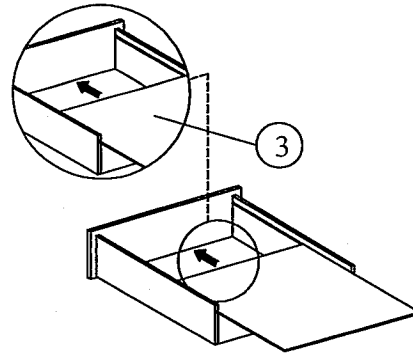

25667 EK

MODEL: CF 8731 (6')		Assembly Instruction											
Item AA  Headboard	1 pc	Item AB  Footboard	1 pc	Item AC  Side Rail	2 pcs	Item A  Plastic Dowel (8 x 25)	15 pcs	Item B  JCBC W M6 x 40	9 pcs	Item C  JCBC M6 x 40	2 pcs	Item D  JCBC M6 x 60	4 pcs
Item AD  Slat	1 pc	Item AE  Center Rail	2 pcs	Item AF  Support Leg	4 pcs	Item E  CSK M3.5 x 16 mm	24 pcs	Item F  CSK M4 x 25 mm	2 pcs	Item G  CSK M4 x 32 mm	38 pcs	Item H  CSK M4 x 50 mm	16 pcs
Item AG  Drawer Slide 500	4 pcs	Item AH  Drawer Slide 500	4 pcs										
Item 1  Drawer Front Panel	2 pcs	Item 2  Drawer Back Panel	2 pcs	Item 3  Drawer Bottom Panel	2 pcs	Item 4  Drawer Side Panel	4 pcs	Item I  M6 Flat Washer	10 pcs	Item J  Mini Fix Bolt	6 pcs	Item K  Mini Fix Housing	6 pcs
Item 5  Drawer Slat	4 pcs	Item 6  Drawer Slat	1 pc	Item 7  Drawer Slat	1 pc	Item 8  Drawer Slat	1 pc	Item L  Mini Fix Cap	6 pcs	Item M  Power Nail 6/8	24 pcs	Item N  White Nail Leg	9 pcs
Item 9  Drawer Slat	1 pc	Item 10  Drawer Slat	1 pc	Item 11  Drawer Slat	1 pc	Item O  Allen Key 65 mm	1 pc	Item P  JCBC M6 x 30	8 pcs				

Step 1

Step 2

Step 3

Step 4

Step 5

Step 6

Step 7

Step 8